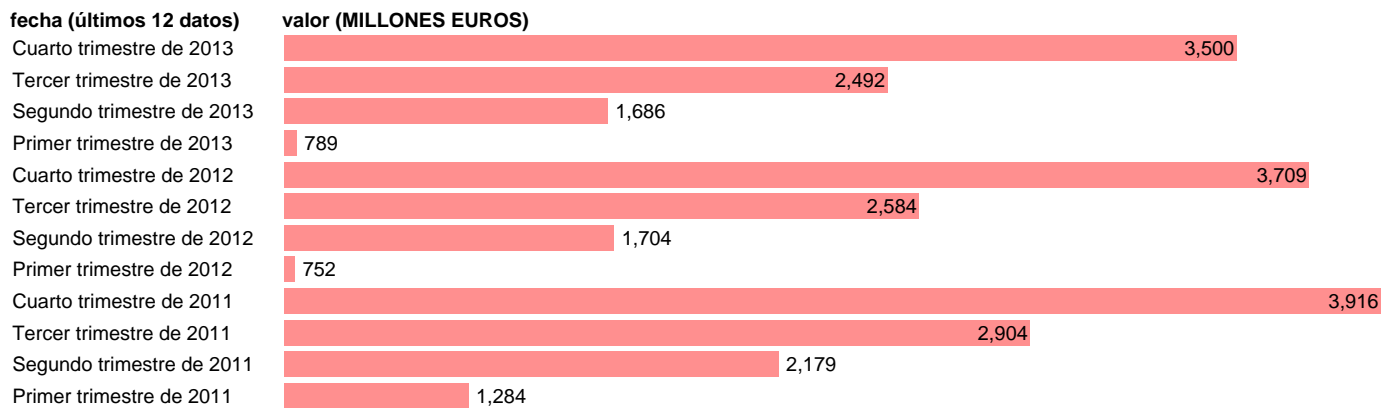

MADRID-EMP.CTES.- CONSUMOS INTERMEDIOS

Estadística: [MADRID-EMP.CTES.- CONSUMOS INTERMEDIOS](#)

Enlace permanente (Permalink): <https://tematicas.org/M1/76b2t122120/>

Notas: **DATOS ACUMULADOS AL FINAL DEL PERIODO SEC 95. BASE 2008 - CÓDIGO P.2**

Fuente: **IGAE E INE.**
Frecuencia: **Trimestral.**
Unidades: **MILLONES EUROS.**

Datos disponibles desde **Primer trimestre de 2011** hasta **Cuarto trimestre de 2013**.
Valor más alto alcanzado en Cuarto trimestre de 2011: **3916**.
Valor más bajo alcanzado en Primer trimestre de 2012: **752**.