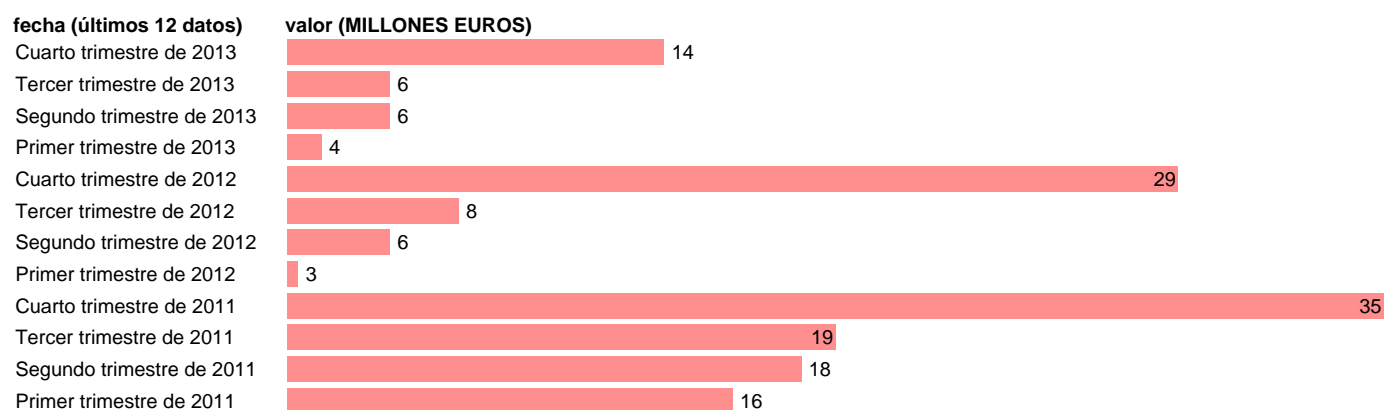

## MADRID-EMP.CAP.- TRANSFERENCIAS DE CAPITAL ENTRE AA.PP.

Estadística: [MADRID-EMP.CAP.- TRANSFERENCIAS DE CAPITAL ENTRE AA.PP.](#)

Enlace permanente (Permalink): <https://tematicas.org/M1/772t122231/>

Notas: **DATOS ACUMULADOS AL FINAL DEL PERIODO SEC 95. BASE 2008**

Fuente: **IGAE E INE.**  
Frecuencia: **Trimestral.**  
Unidades: **MILLONES EUROS.**

Datos disponibles desde **Primer trimestre de 2011** hasta **Cuarto trimestre de 2013**.  
Valor más alto alcanzado en Cuarto trimestre de 2011: **35**.  
Valor más bajo alcanzado en Primer trimestre de 2012: **3**.