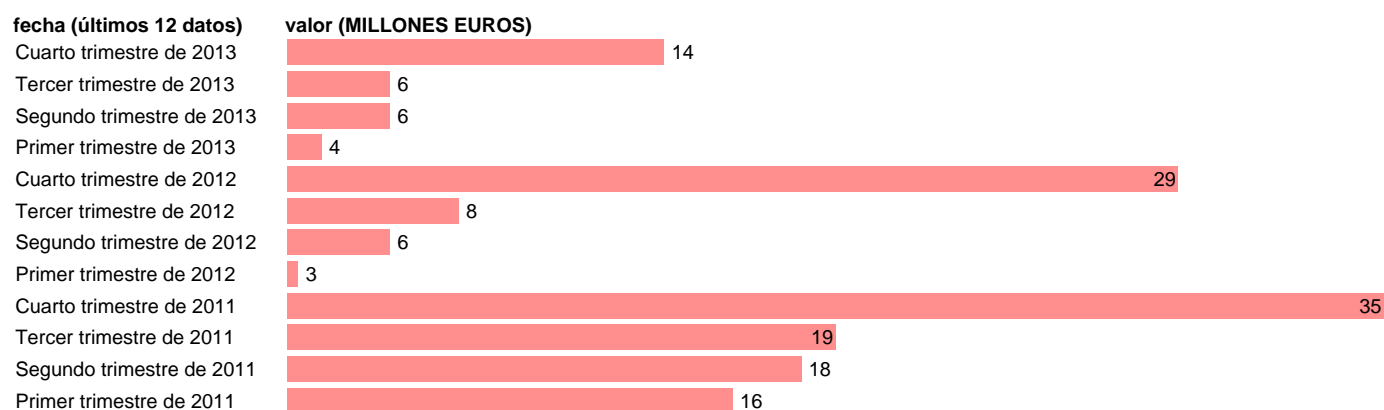

## MADRID-EMP.CAP.- TRANSFERENCIAS DE CAPITAL ENTRE AA.PP.

Estadística: [MADRID-EMP.CAP.- TRANSFERENCIAS DE CAPITAL ENTRE AA.PP.](#)

Enlace permanente (Permalink): <https://tematicas.org/M1/76b2t122231/>

Notas: **DATOS ACUMULADOS AL FINAL DEL PERIODO SEC 95. BASE 2008**

Fuente: **IGAE E INE.**  
Frecuencia: **Trimestral.**  
Unidades: **MILLONES EUROS.**

Datos disponibles desde **Primer trimestre de 2011** hasta **Cuarto trimestre de 2013.**  
Valor más alto alcanzado en Cuarto trimestre de 2011: **35.**  
Valor más bajo alcanzado en Primer trimestre de 2012: **3.**