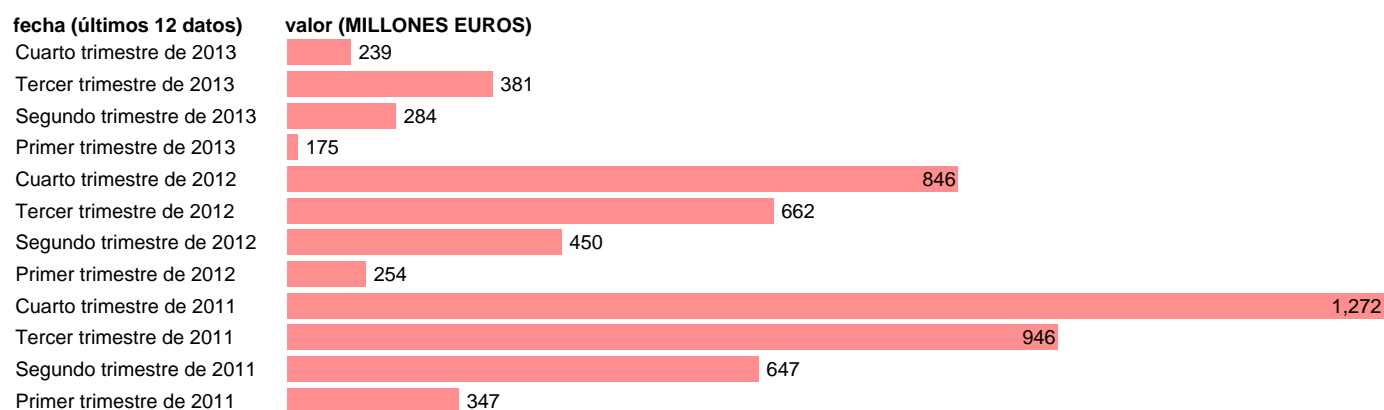

MADRID-EMP.CAP.- TOTAL EMPLEOS DE CAPITAL

Estadística: [MADRID-EMP.CAP.- TOTAL EMPLEOS DE CAPITAL](#)

Enlace permanente (Permalink): <https://tematicas.org/M1/772t122200/>

Notas: **DATOS ACUMULADOS AL FINAL DEL PERIODO SEC 95. BASE 2008 - CÓDIGO P.5+K.2+D.92+D.99**

Fuente: **IGAE E INE.**
Frecuencia: **Trimestral.**
Unidades: **MILLONES EUROS.**

Datos disponibles desde **Primer trimestre de 2011** hasta **Cuarto trimestre de 2013**.
Valor más alto alcanzado en Cuarto trimestre de 2011: **1272**.
Valor más bajo alcanzado en Primer trimestre de 2013: **175**.