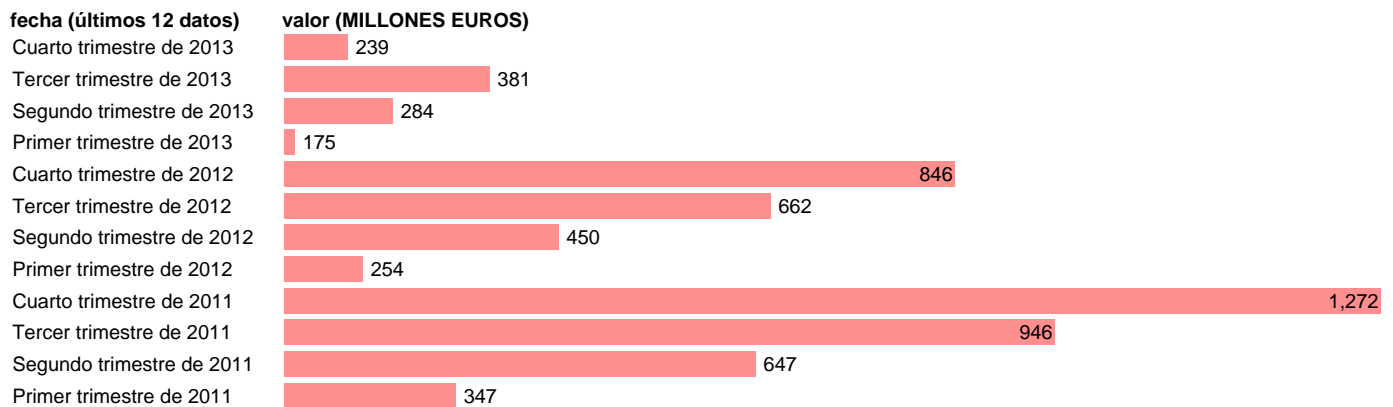

## MADRID-EMP.CAP.- TOTAL EMPLEOS DE CAPITAL

Estadística: [MADRID-EMP.CAP.- TOTAL EMPLEOS DE CAPITAL](#)

Enlace permanente (Permalink): <https://tematicas.org/M1/7h6b2t122200/>

Notas: **DATOS ACUMULADOS AL FINAL DEL PERIODO SEC 95. BASE 2008 - CÓDIGO P.5+K.2+D.92+D.99**

Fuente: **IGAE.**

Frecuencia: **Trimestral.**

Unidades: **MILLONES EUROS.**

Datos disponibles desde **Primer trimestre de 2011** hasta **Cuarto trimestre de 2013.**

Valor más alto alcanzado en Cuarto trimestre de 2011: **1272.**

Valor más bajo alcanzado en Primer trimestre de 2013: **175.**

[Pulse aquí](#) para acceder a los datos completos actualizados y a la representación gráfica estadística.