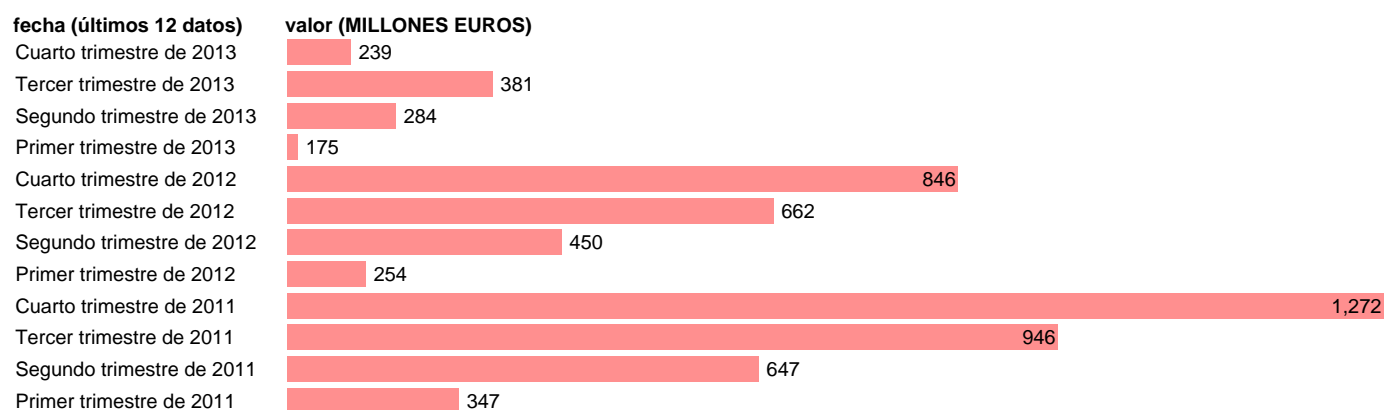

MADRID-EMP.CAP.- TOTAL EMPLEOS DE CAPITAL

Estadística: [MADRID-EMP.CAP.- TOTAL EMPLEOS DE CAPITAL](#)

Enlace permanente (Permalink): <https://tematicas.org/M1/76b2t122200/>

Notas: **DATOS ACUMULADOS AL FINAL DEL PERIODO SEC 95. BASE 2008 - CÓDIGO P.5+K.2+D.92+D.99**

Fuente: **IGAE E INE.**
Frecuencia: **Trimestral.**
Unidades: **MILLONES EUROS.**

Datos disponibles desde **Primer trimestre de 2011** hasta **Cuarto trimestre de 2013**.
Valor más alto alcanzado en Cuarto trimestre de 2011: **1272**.
Valor más bajo alcanzado en Primer trimestre de 2013: **175**.