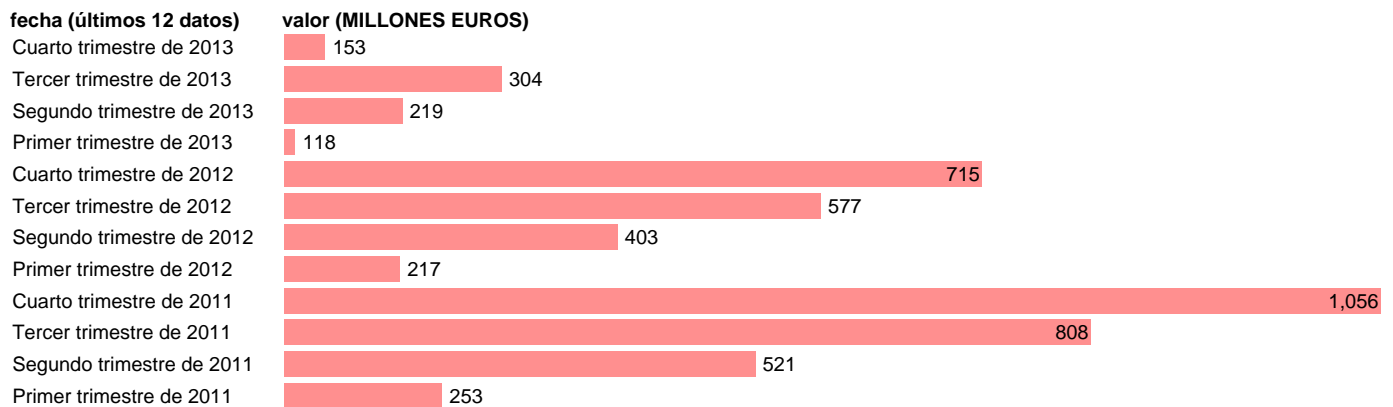

## MADRID-EMP.CAP.- FORMACION BRUTA DE CAPITAL

Estadística: [MADRID-EMP.CAP.- FORMACION BRUTA DE CAPITAL](#)

Enlace permanente (Permalink): <https://tematicas.org/M1/772t122210/>

Notas: **DATOS ACUMULADOS AL FINAL DEL PERIODO SEC 95. BASE 2008 - CÓDIGO P.5**

Fuente: **IGAE E INE.**  
Frecuencia: **Trimestral.**  
Unidades: **MILLONES EUROS.**

Datos disponibles desde **Primer trimestre de 2011** hasta **Cuarto trimestre de 2013**.  
Valor más alto alcanzado en Cuarto trimestre de 2011: **1056**.  
Valor más bajo alcanzado en Primer trimestre de 2013: **118**.