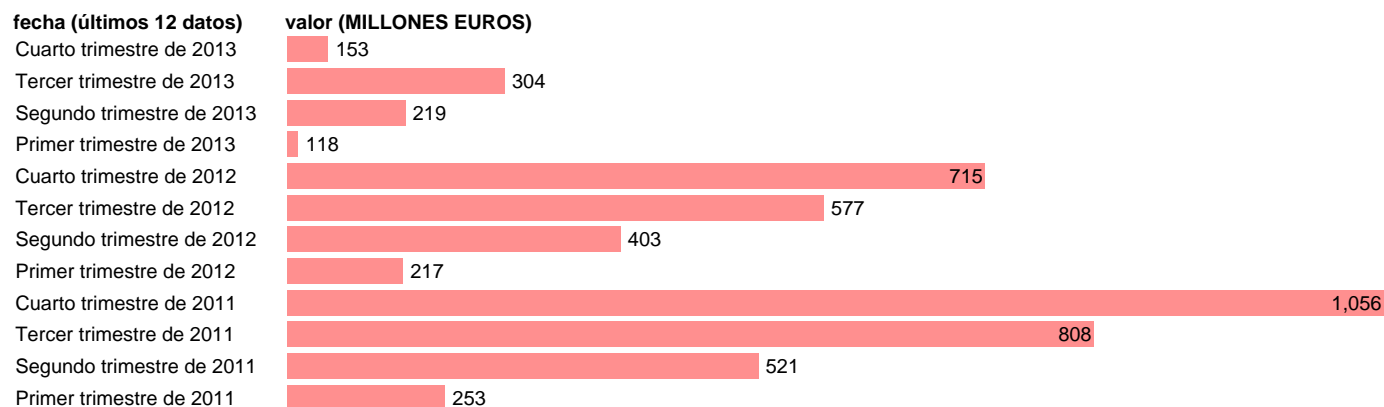

MADRID-EMP.CAP.- FORMACION BRUTA DE CAPITAL

Estadística: [MADRID-EMP.CAP.- FORMACION BRUTA DE CAPITAL](#)

Enlace permanente (Permalink): <https://tematicas.org/M1/76b2t122210/>

Notas: **DATOS ACUMULADOS AL FINAL DEL PERIODO SEC 95. BASE 2008 - CÓDIGO P.5**

Fuente: **IGAE E INE.**
Frecuencia: **Trimestral.**
Unidades: **MILLONES EUROS.**

Datos disponibles desde **Primer trimestre de 2011** hasta **Cuarto trimestre de 2013**.
Valor más alto alcanzado en Cuarto trimestre de 2011: **1056**.
Valor más bajo alcanzado en Primer trimestre de 2013: **118**.