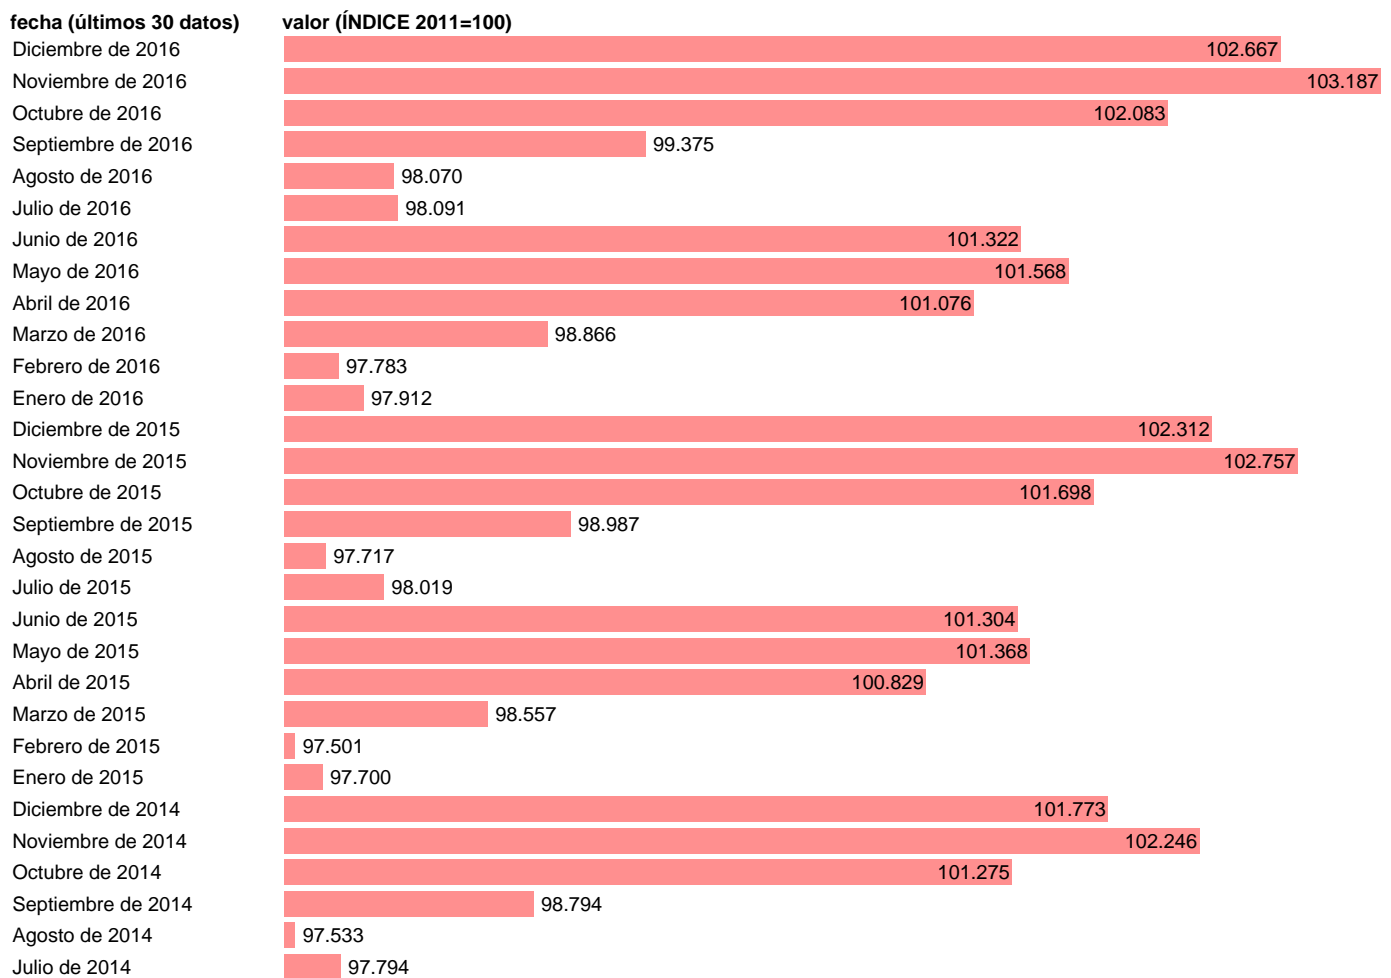

Fuente: **INE.**

Frecuencia: **Mensual.**

Unidades: **ÍNDICE 2011=100.**

Datos disponibles desde **Enero de 2002** hasta **Diciembre de 2016**.

Valor más alto alcanzado en Noviembre de 2012: **103.882**.

Valor más bajo alcanzado en Enero de 2002: **94.49**.

[Pulse aquí](#) para acceder a los datos completos actualizados y a la representación gráfica estadística.