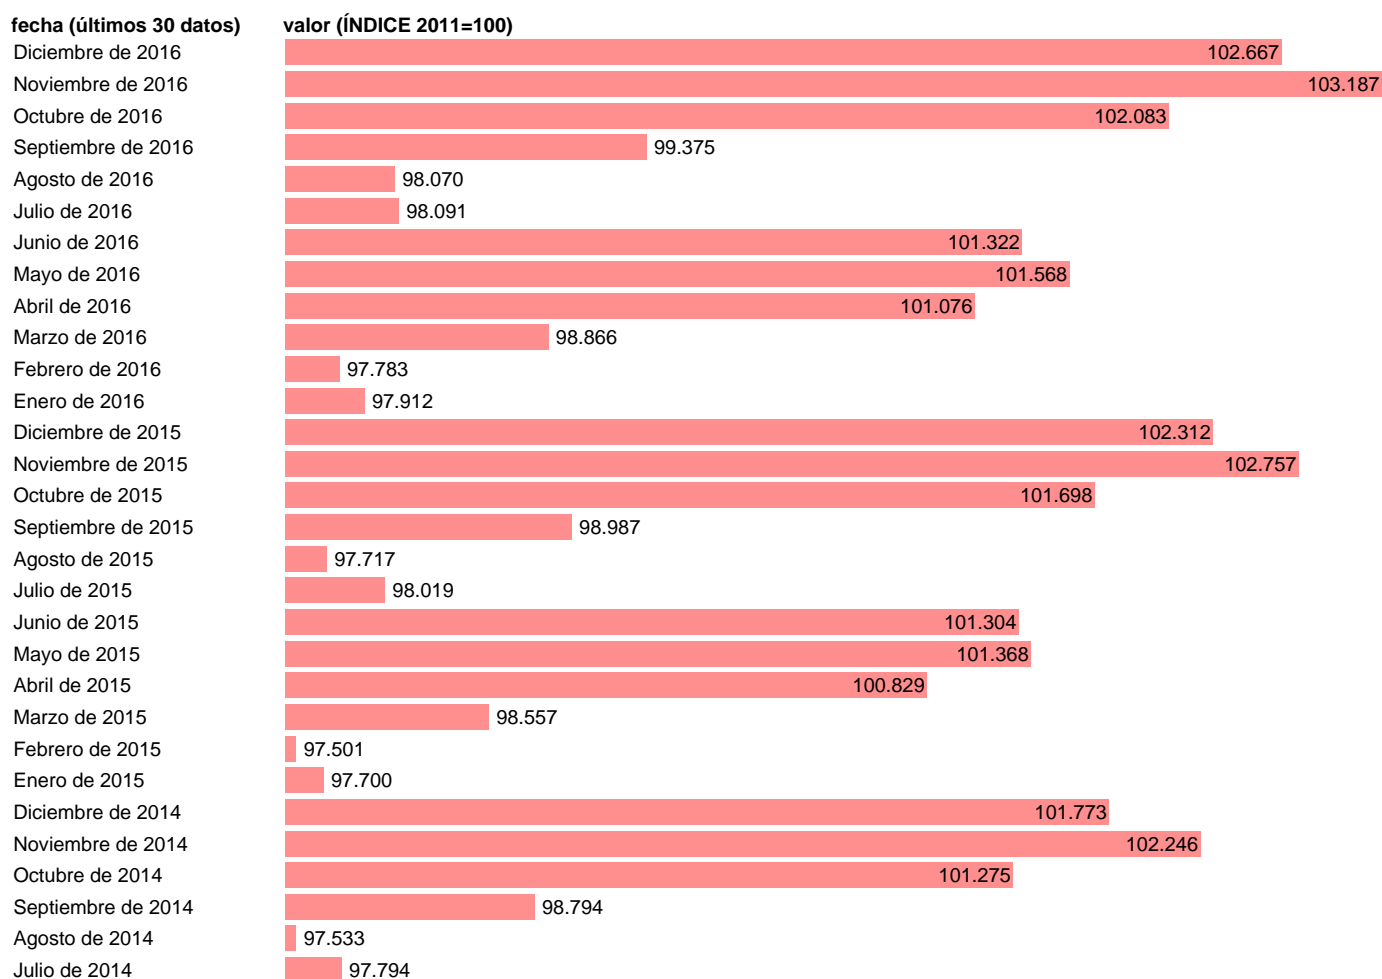

MADRID: BIENES INDUSTRIALES NO ENERGÉTICOS

Estadística: [MADRID: BIENES INDUSTRIALES NO ENERGÉTICOS](#)

Enlace permanente (Permalink): <https://tematicas.org/M1/4a09r1813/>

Notas: **ACTUALIZA: SGACPE (ÁREA DE PRECIOS)**

Fuente: **INE.**

Frecuencia: **Mensual.**

Unidades: **ÍNDICE 2011=100.**

Datos disponibles desde **Enero de 2002** hasta **Diciembre de 2016**.

Valor más alto alcanzado en Noviembre de 2012: **103.882.**

Valor más bajo alcanzado en Enero de 2002: **94.49.**

[Pulse aquí](#) para acceder a los datos completos actualizados y a la representación gráfica estadística.