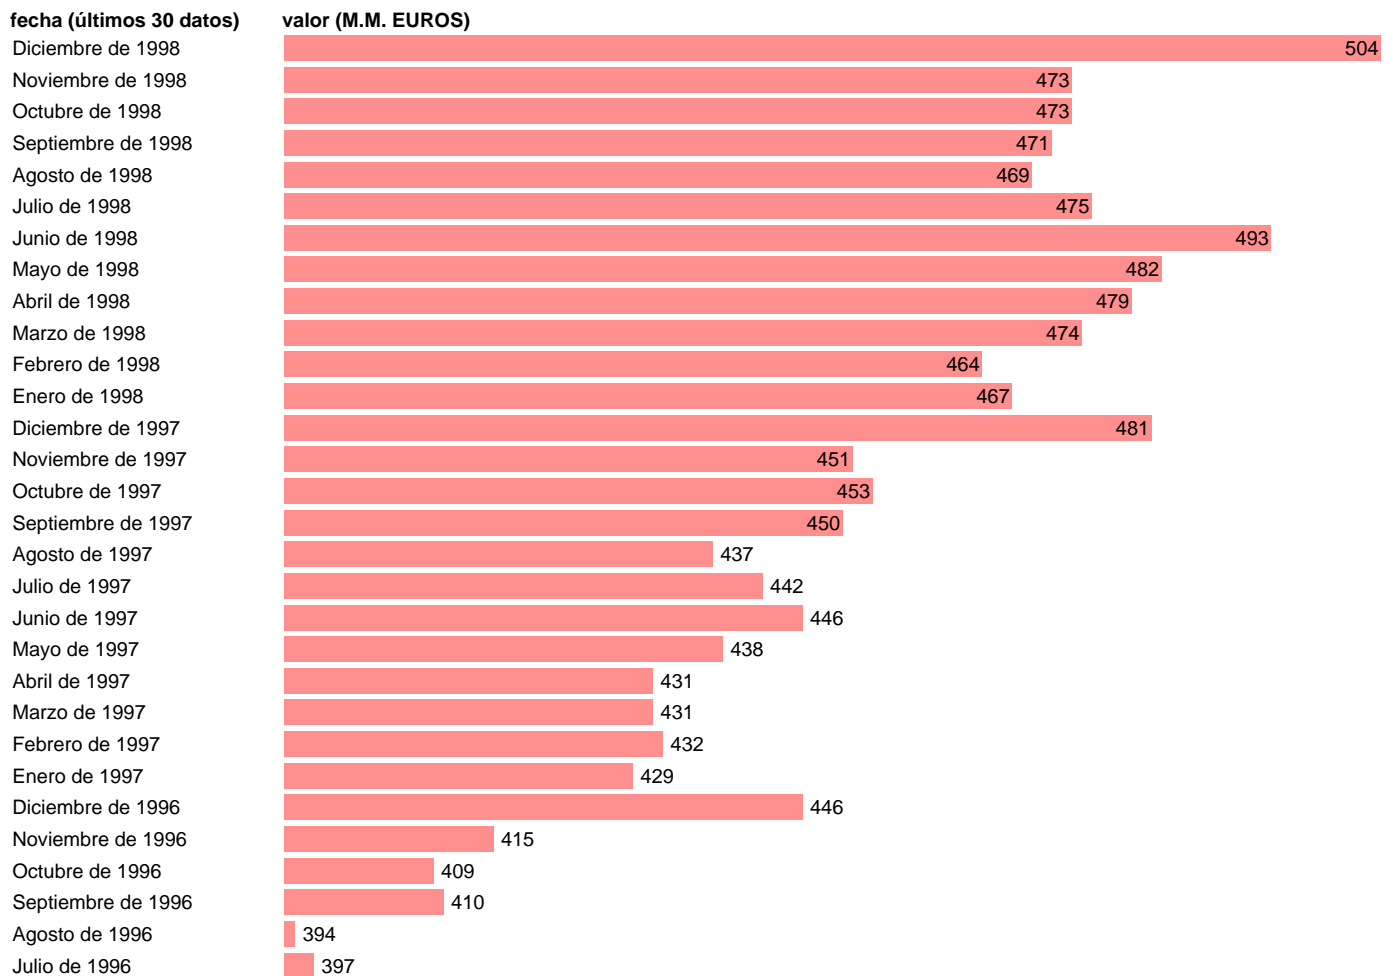

M2 ITALIA

Estadística: [M2 ITALIA](#)

Enlace permanente (Permalink): <https://tematicas.org/M1/674107/>

Notas: **ACTUALIZA: SGAM (AREA DE ECONOMIA INTERNACIONAL)**

Fuente: **OCDE:MEI.**

Frecuencia: **Mensual.**

Unidades: **M.M. EUROS.**

Datos disponibles desde **Diciembre de 1974** hasta **Diciembre de 1998**.

Valor más alto alcanzado en Diciembre de 1998: **504**.

Valor más bajo alcanzado en Diciembre de 1974: **49**.

[Pulse aquí](#) para acceder a los datos completos actualizados y a la representación gráfica estadística.