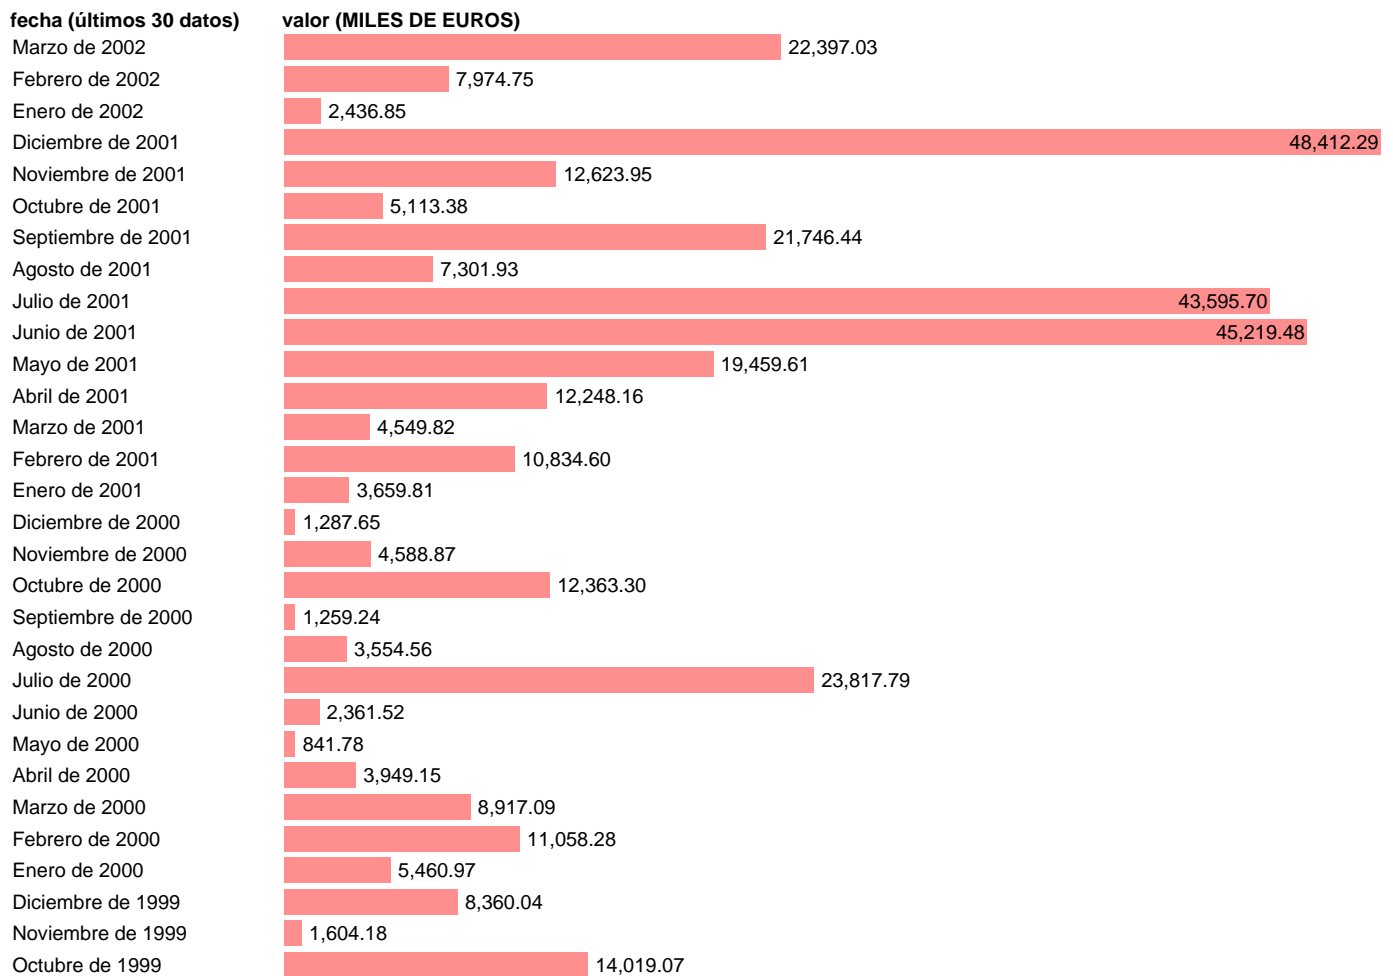

Fuente: **SEOPAN (ASOCIACION DE EMPRESAS CONSTRUCTORAS DE AMBITO NACIONAL).**

Frecuencia: **Mensual.**

Unidades: **MILES DE EUROS.**

Datos disponibles desde **Enero de 1996** hasta **Marzo de 2002.**

Valor más alto alcanzado en Diciembre de 2001: **48412.29.**

Valor más bajo alcanzado en Febrero de 1999: **342.5.**

[Pulse aquí](#) para acceder a los datos completos actualizados y a la representación gráfica estadística.