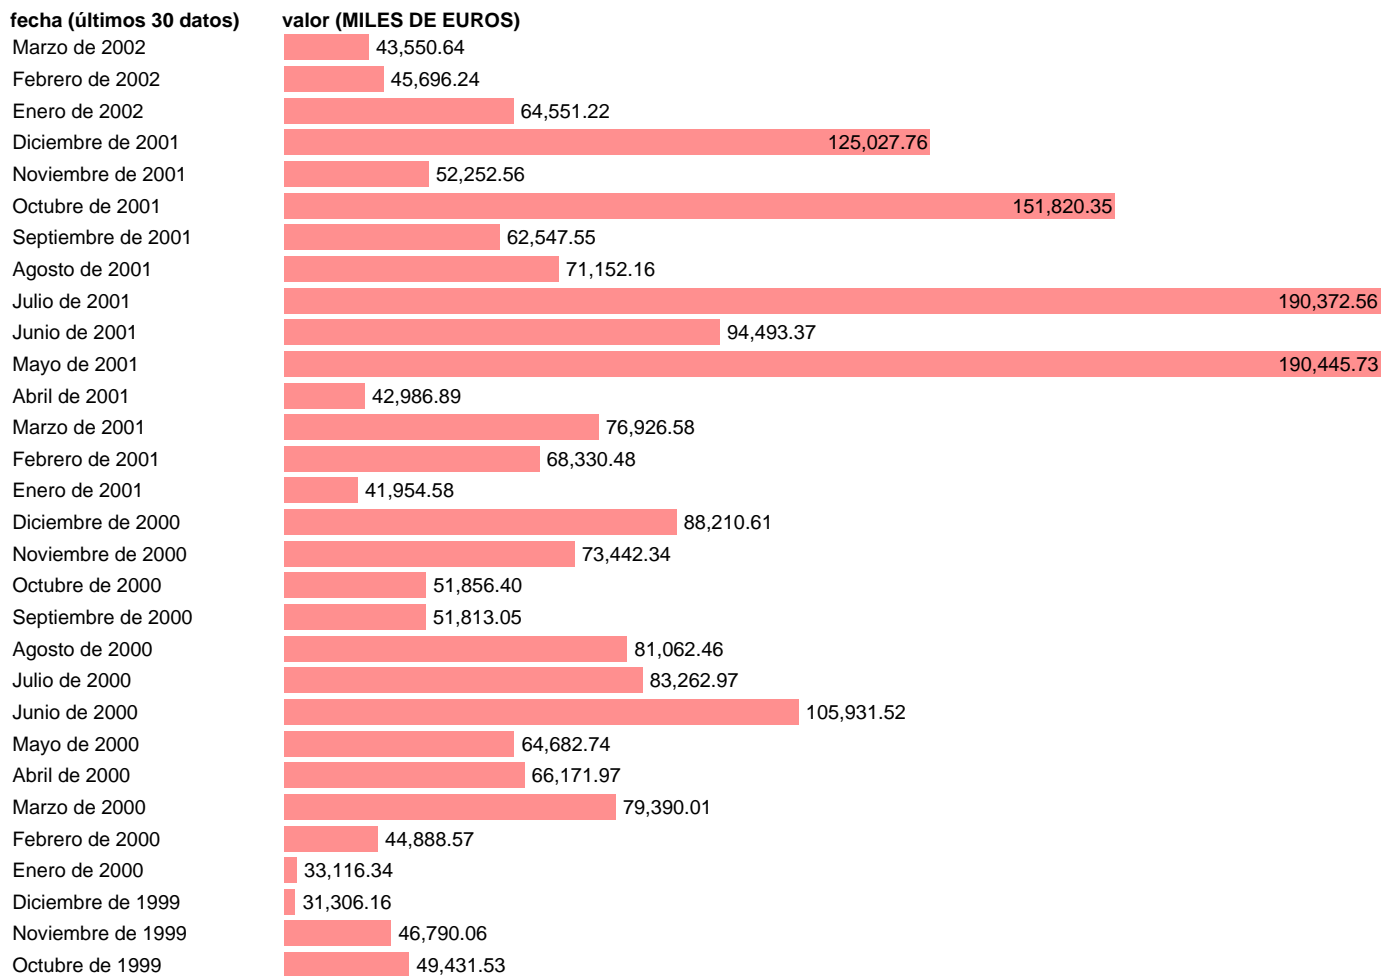

Fuente: **SEOPAN (ASOCIACION DE EMPRESAS CONSTRUCTORAS DE AMBITO NACIONAL).**

Frecuencia: **Mensual.**

Unidades: **MILES DE EUROS.**

Datos disponibles desde **Enero de 1996** hasta **Marzo de 2002.**

Valor más alto alcanzado en Mayo de 2001: **190445.73.**

Valor más bajo alcanzado en Enero de 1997: **17858.43.**

[Pulse aquí](#) para acceder a los datos completos actualizados y a la representación gráfica estadística.