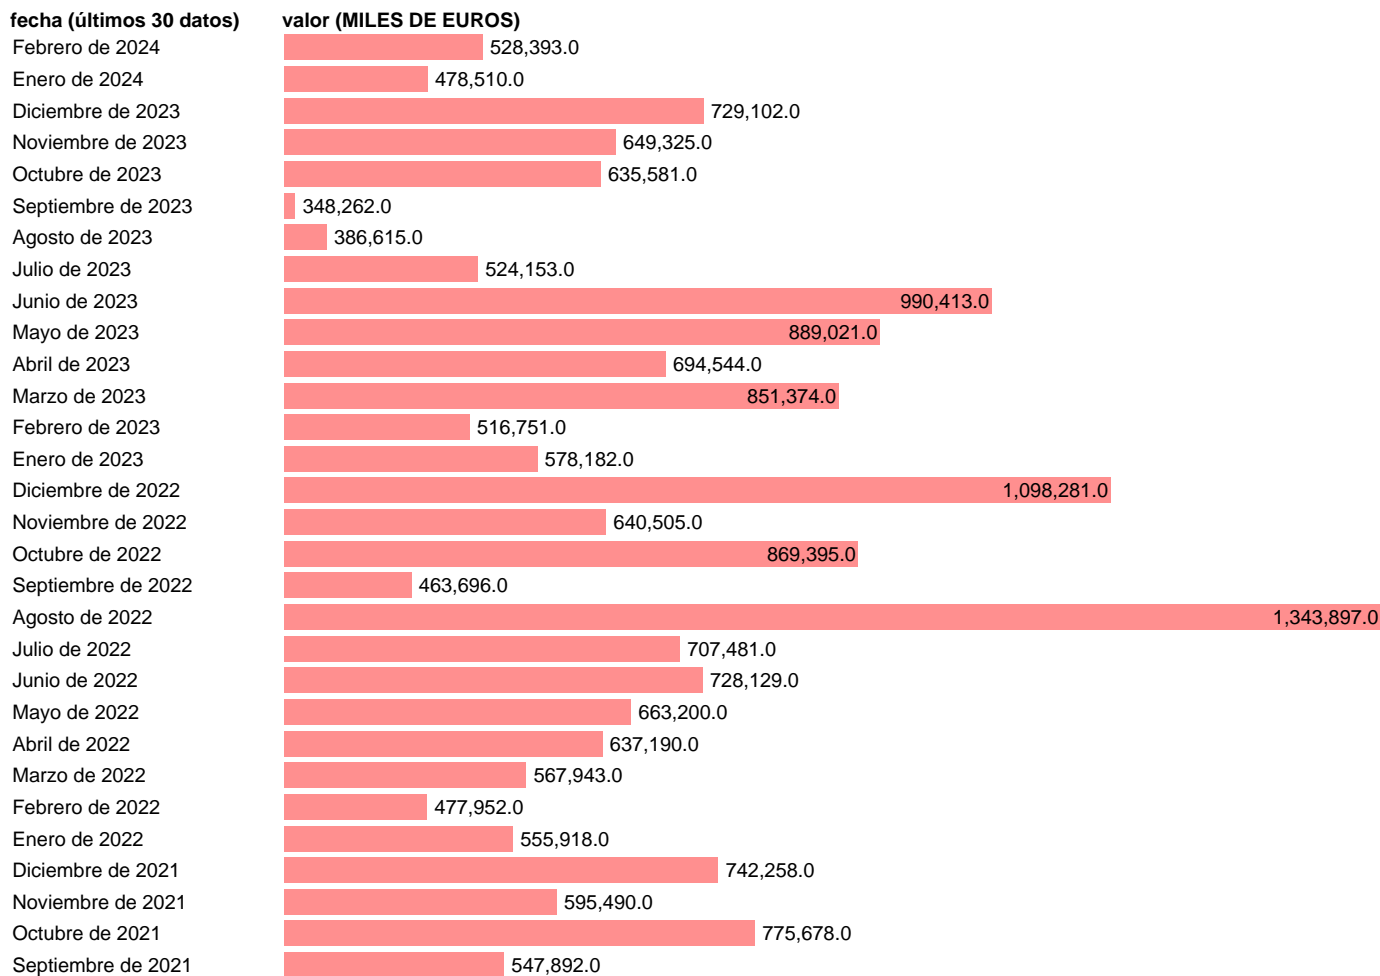

Fuente: **MINISTERIO DE FOMENTO.**

Frecuencia: **Mensual.**

Unidades: **MILES DE EUROS.**

Datos disponibles desde **Enero de 1989** hasta **Febrero de 2024**.

Valor más alto alcanzado en Abril de 2008: **1773781**.

Valor más bajo alcanzado en Abril de 2018: **20690**.

[Pulse aquí](#) para acceder a los datos completos actualizados y a la representación gráfica estadística.