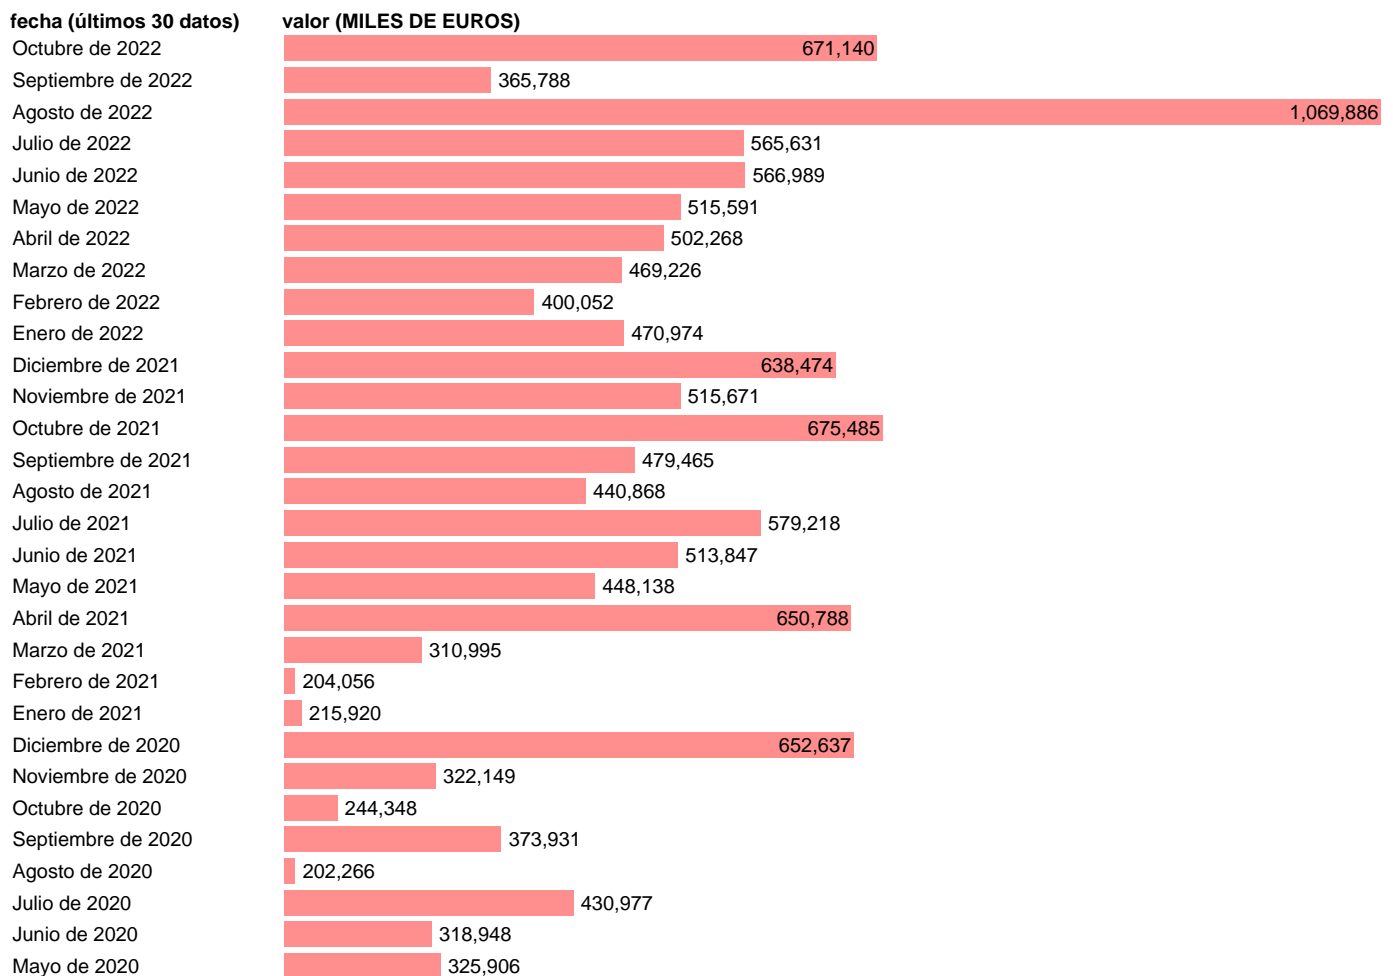

Notas: **ACTUALIZA: SGACPE (AREA COYUNTURA NACIONAL) NOTA: DEFLACTADA POR EL INDICE COSTE CONSTR. MFOM. EDIFICACION(470110)**

Fuente: **MINISTERIO DE TRANSPORTES, MOVILIDAD Y AGENDA URBANA: D.G.PROGRAMACION ECONOMICA.**

Frecuencia: **Mensual.**

Unidades: **MILES DE EUROS.**

Datos disponibles desde **Enero de 1989** hasta **Octubre de 2022**.

Valor más alto alcanzado en Junio de 2001: **2105366**.

Valor más bajo alcanzado en Abril de 2018: **20259**.