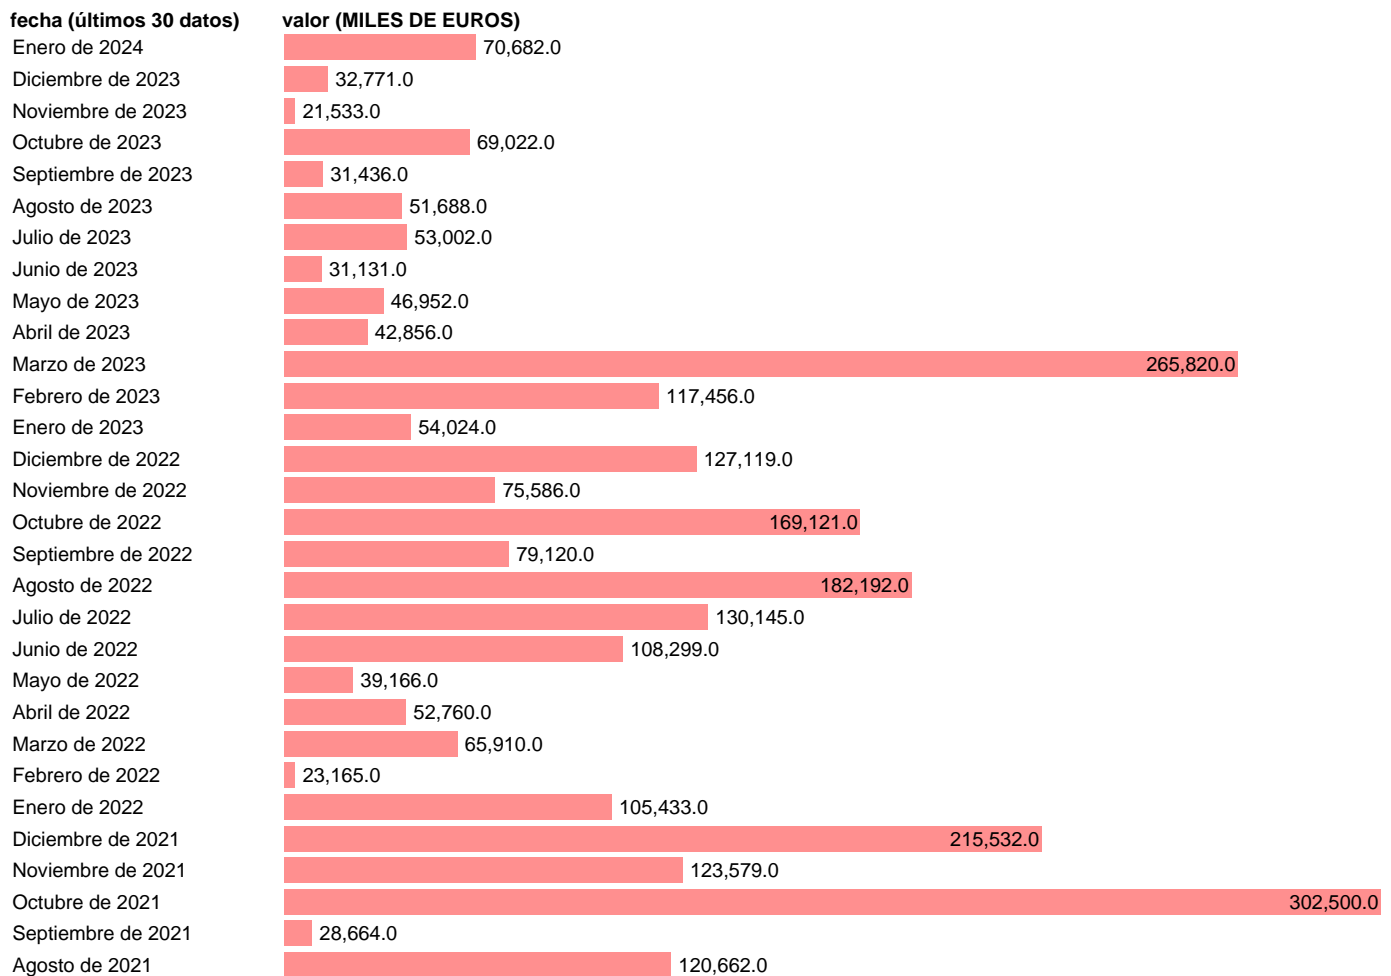

Notas: www.mitma.es/recursos_mfom/comodin/recursos/nmetodlici.pdf .

Fuente: **MINISTERIO DE FOMENTO.**

Frecuencia: **Mensual.**

Unidades: **MILES DE EUROS.**

Datos disponibles desde **Enero de 1989** hasta **Enero de 2024**.

Valor más alto alcanzado en Junio de 2001: **776323**.

Valor más bajo alcanzado en Agosto de 2012: **345**.

[Pulse aquí](#) para acceder a los datos completos actualizados y a la representación gráfica estadística.