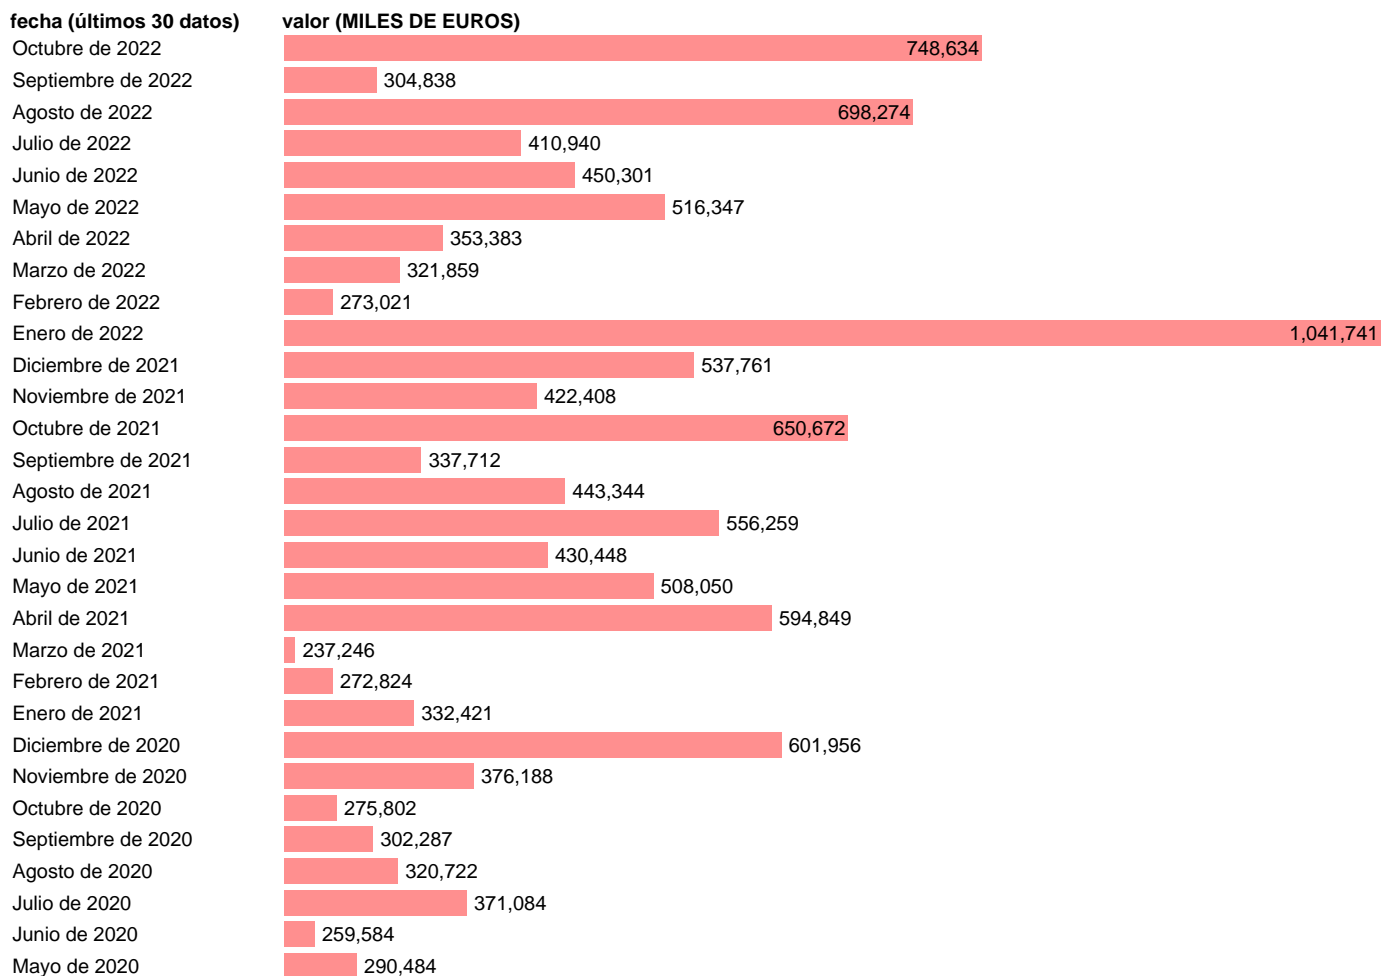

## LICITACION OFICIAL CC.AA. PRECIOS CONSTANTES 1990

Estadística: [LICITACION OFICIAL CC.AA. PRECIOS CONSTANTES 1990](#)

Enlace permanente (Permalink): <https://tematicas.org/M1/234510g/>

Notas: **ACTUALIZA: SGACPE (AREA COYUNTURA NACIONAL) NOTA: DEFLACTADA POR EL INDICE COSTE CONSTRUCCION MFOM. TOTAL(237101)**

Fuente: **MINISTERIO DE TRANSPORTES, MOVILIDAD Y AGENDA URBANA: D.G.PROGRAMACION ECONOMICA.**  
Frecuencia: **Mensual.**  
Unidades: **MILES DE EUROS.**

Datos disponibles desde **Enero de 1989** hasta **Octubre de 2022**.  
Valor más alto alcanzado en Julio de 2004: **2818947**.  
Valor más bajo alcanzado en Abril de 2018: **27989**.