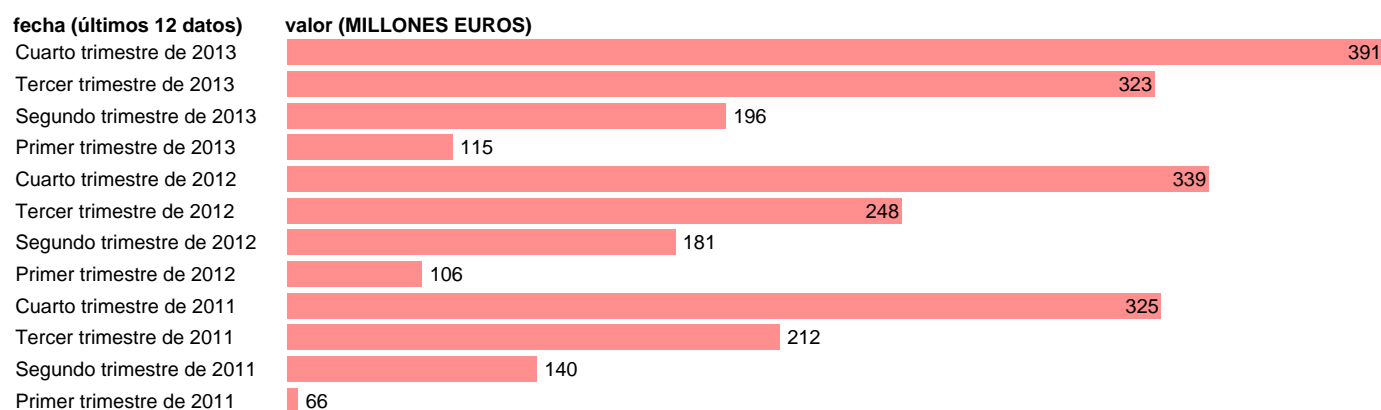

LA RIOJA-REC.CTES.- TRANSFERENCIAS CORRIENTES ENTRE AA.PP.

Estadística: [LA RIOJA-REC.CTES.- TRANSFERENCIAS CORRIENTES ENTRE AA.PP.](#)

Enlace permanente (Permalink): <https://tematicas.org/M1/772t151193/>

Notas: **DATOS ACUMULADOS AL FINAL DEL PERIODO SEC 95. BASE 2008 - CÓDIGO D.73**

Fuente: **IGAE E INE.**
Frecuencia: **Trimestral.**
Unidades: **MILLONES EUROS.**

Datos disponibles desde **Primer trimestre de 2011** hasta **Cuarto trimestre de 2013**.
Valor más alto alcanzado en Cuarto trimestre de 2013: **391**.
Valor más bajo alcanzado en Primer trimestre de 2011: **66**.