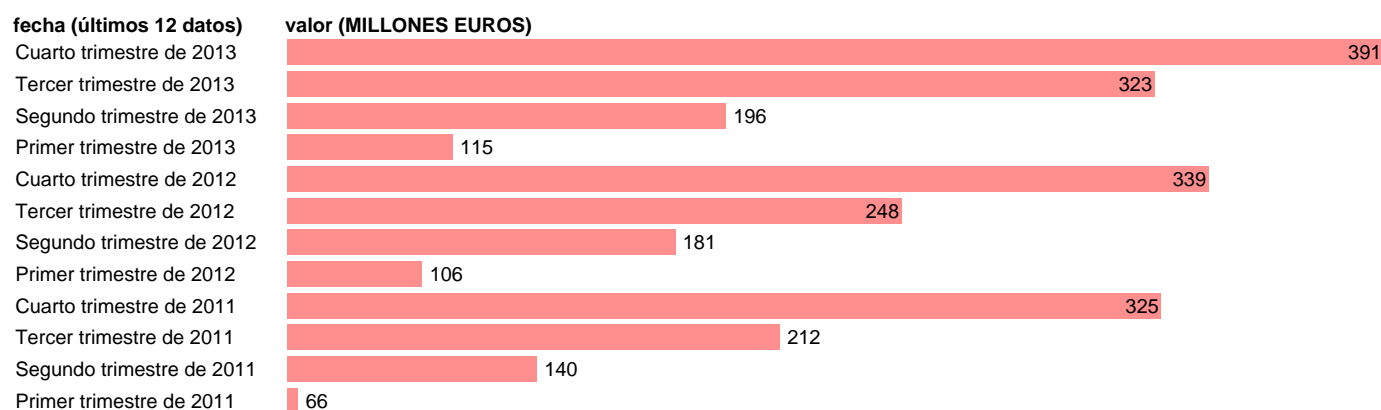

LA RIOJA-REC.CTES.- TRANSFERENCIAS CORRIENTES ENTRE AA.PP.

Estadística: [LA RIOJA-REC.CTES.- TRANSFERENCIAS CORRIENTES ENTRE AA.PP.](#)

Enlace permanente (Permalink): <https://tematicas.org/M1/7h6b2t151193/>

Notas: **DATOS ACUMULADOS AL FINAL DEL PERIODO SEC 95. BASE 2008 - CÓDIGO D.73**

Fuente: **IGAE.**

Frecuencia: **Trimestral.**

Unidades: **MILLONES EUROS.**

Datos disponibles desde **Primer trimestre de 2011** hasta **Cuarto trimestre de 2013.**

Valor más alto alcanzado en Cuarto trimestre de 2013: **391.**

Valor más bajo alcanzado en Primer trimestre de 2011: **66.**

[Pulse aquí](#) para acceder a los datos completos actualizados y a la representación gráfica estadística.