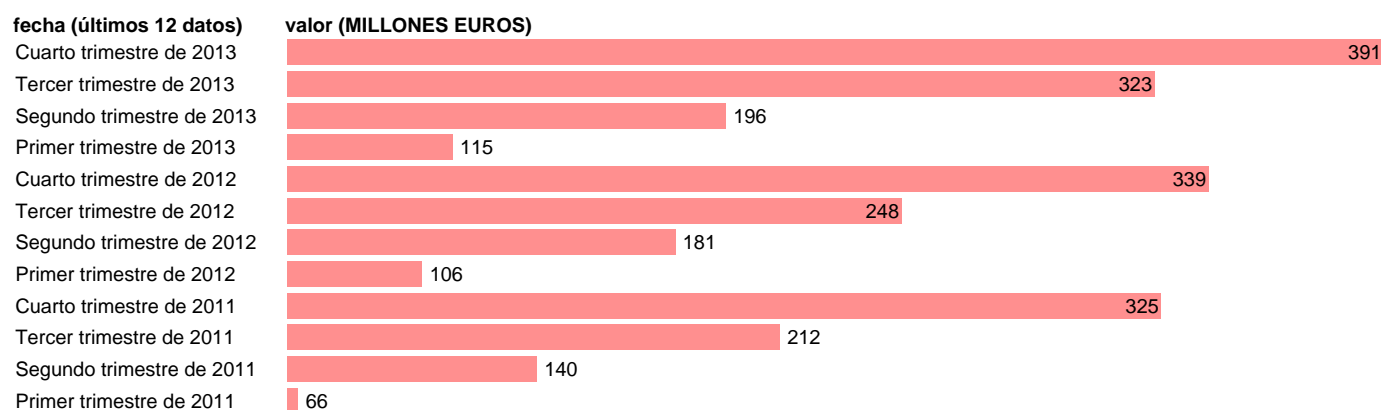

LA RIOJA-REC.CTES.- TRANSFERENCIAS CORRIENTES ENTRE AA.PP.

Estadística: [LA RIOJA-REC.CTES.- TRANSFERENCIAS CORRIENTES ENTRE AA.PP.](#)

Enlace permanente (Permalink): <https://tematicas.org/M1/76b2t151193/>

Notas: **DATOS ACUMULADOS AL FINAL DEL PERIODO SEC 95. BASE 2008 - CÓDIGO D.73**

Fuente: **IGAE E INE.**
Frecuencia: **Trimestral.**
Unidades: **MILLONES EUROS.**

Datos disponibles desde **Primer trimestre de 2011** hasta **Cuarto trimestre de 2013**.
Valor más alto alcanzado en Cuarto trimestre de 2013: **391**.
Valor más bajo alcanzado en Primer trimestre de 2011: **66**.