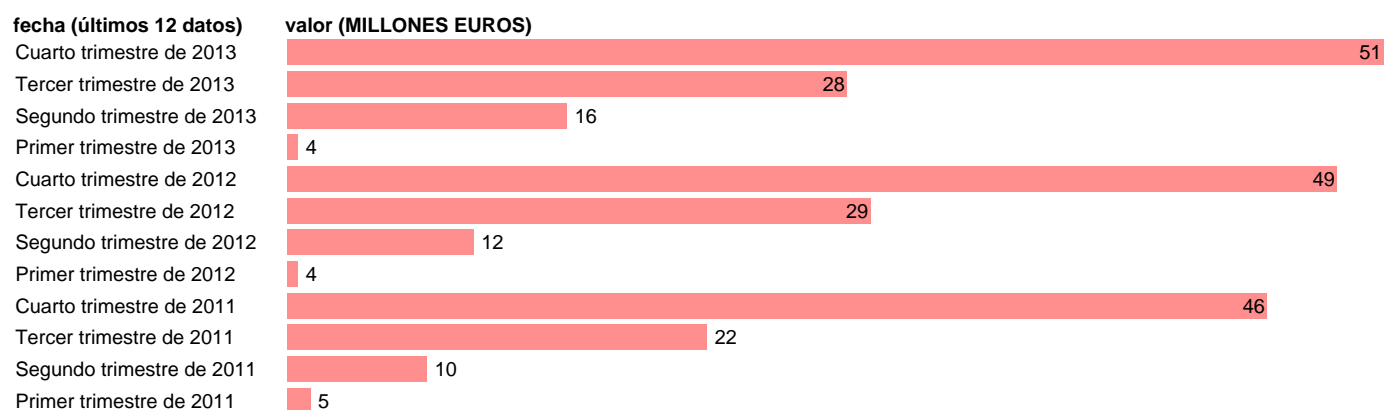

## LA RIOJA-REC.CTES.- RECURSOS DE LA PRODUCCIÓN

Estadística: [LA RIOJA-REC.CTES.- RECURSOS DE LA PRODUCCIÓN](#)

Enlace permanente (Permalink): <https://tematicas.org/M1/772t151110/>

Notas: **DATOS ACUMULADOS AL FINAL DEL PERIODO SEC 95. BASE 2008 - CÓDIGO P.11+P.12+P.131**

Fuente: **IGAE E INE.**  
Frecuencia: **Trimestral.**  
Unidades: **MILLONES EUROS.**

Datos disponibles desde **Primer trimestre de 2011** hasta **Cuarto trimestre de 2013**.  
Valor más alto alcanzado en Cuarto trimestre de 2013: **51**.  
Valor más bajo alcanzado en Primer trimestre de 2012: **4**.