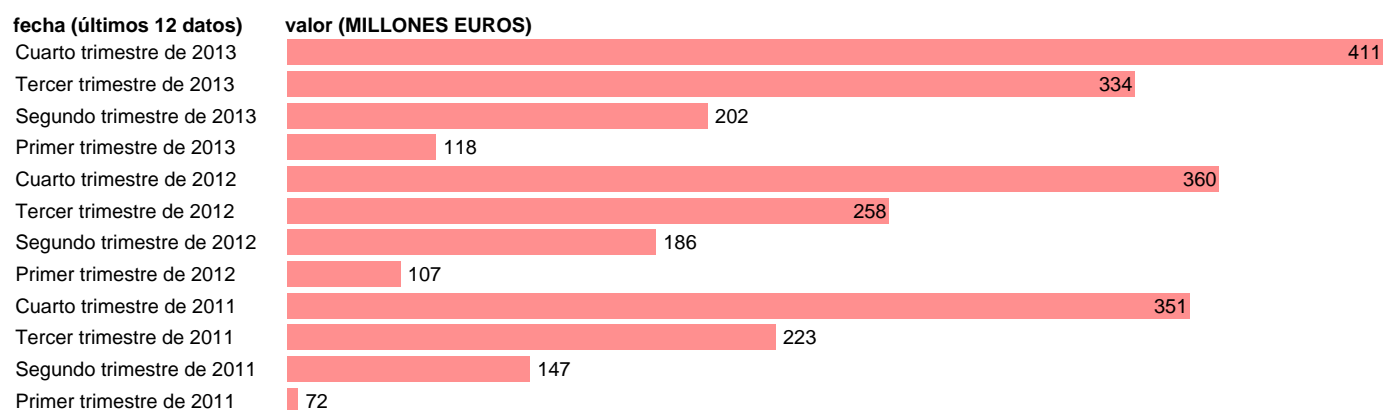

## LA RIOJA-REC.CTES.- OTROS RECURSOS CORRIENTES

Estadística: [LA RIOJA-REC.CTES.- OTROS RECURSOS CORRIENTES](#)

Enlace permanente (Permalink): <https://tematicas.org/M1/772t151190/>

Notas: **DATOS ACUMULADOS AL FINAL DEL PERIODO SEC 95. BASE 2008 - CÓDIGO D.4+D.7**

Fuente: **IGAE E INE.**  
Frecuencia: **Trimestral.**  
Unidades: **MILLONES EUROS.**

Datos disponibles desde **Primer trimestre de 2011** hasta **Cuarto trimestre de 2013**.  
Valor más alto alcanzado en Cuarto trimestre de 2013: **411**.  
Valor más bajo alcanzado en Primer trimestre de 2011: **72**.