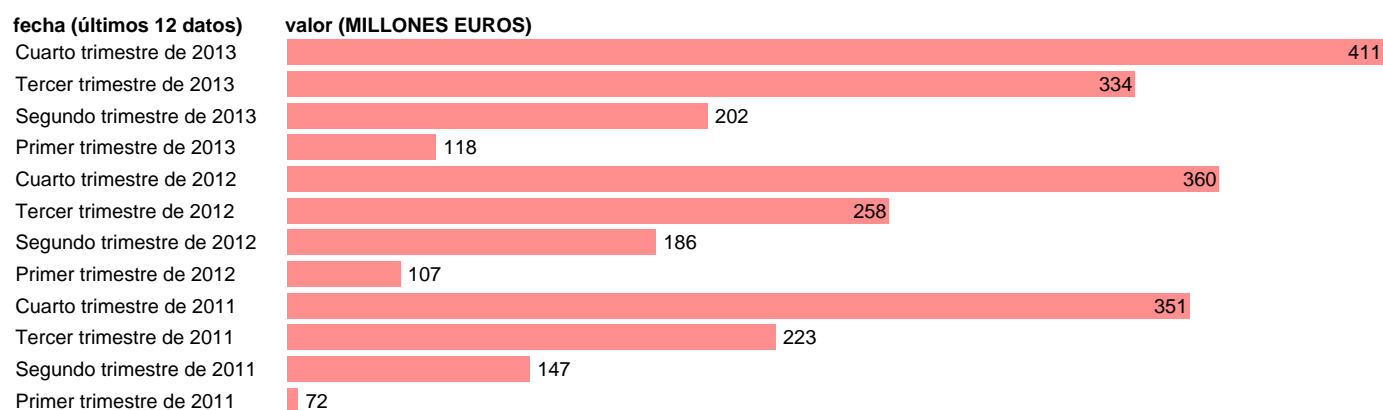

## LA RIOJA-REC.CTES.- OTROS RECURSOS CORRIENTES

Estadística: [LA RIOJA-REC.CTES.- OTROS RECURSOS CORRIENTES](#)

Enlace permanente (Permalink): <https://tematicas.org/M1/7h6b2t151190/>

Notas: **DATOS ACUMULADOS AL FINAL DEL PERIODO SEC 95. BASE 2008 - CÓDIGO D.4+D.7**

Fuente: **IGAE.**

Frecuencia: **Trimestral.**

Unidades: **MILLONES EUROS.**

Datos disponibles desde **Primer trimestre de 2011** hasta **Cuarto trimestre de 2013.**

Valor más alto alcanzado en Cuarto trimestre de 2013: **411.**

Valor más bajo alcanzado en Primer trimestre de 2011: **72.**

[Pulse aquí](#) para acceder a los datos completos actualizados y a la representación gráfica estadística.