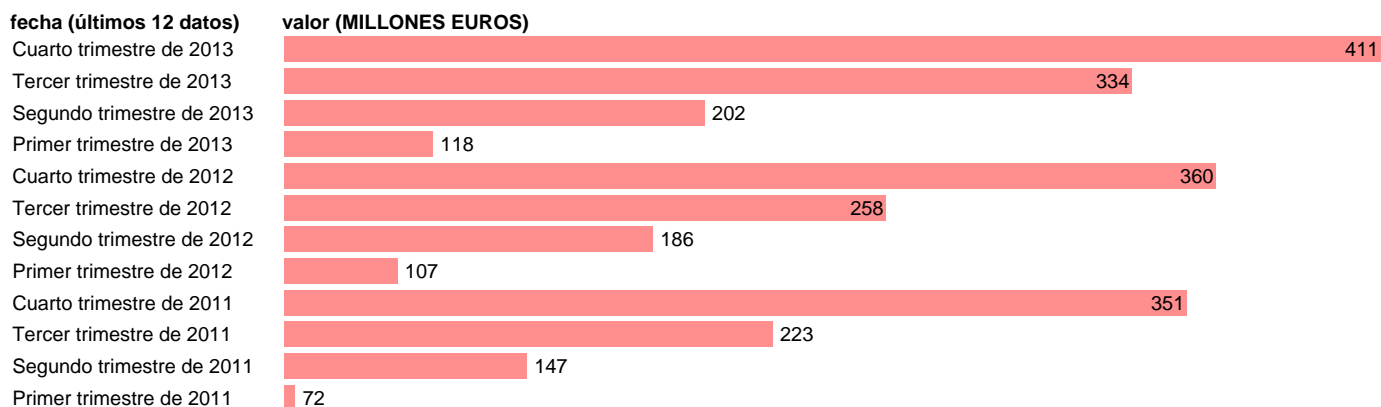

LA RIOJA-REC.CTES.- OTROS RECURSOS CORRIENTES

Estadística: [LA RIOJA-REC.CTES.- OTROS RECURSOS CORRIENTES](#)

Enlace permanente (Permalink): <https://tematicas.org/M1/76b2t151190/>

Notas: **DATOS ACUMULADOS AL FINAL DEL PERIODO SEC 95. BASE 2008 - CÓDIGO D.4+D.7**

Fuente: **IGAE E INE.**
Frecuencia: **Trimestral.**
Unidades: **MILLONES EUROS.**

Datos disponibles desde **Primer trimestre de 2011** hasta **Cuarto trimestre de 2013**.
Valor más alto alcanzado en Cuarto trimestre de 2013: **411**.
Valor más bajo alcanzado en Primer trimestre de 2011: **72**.