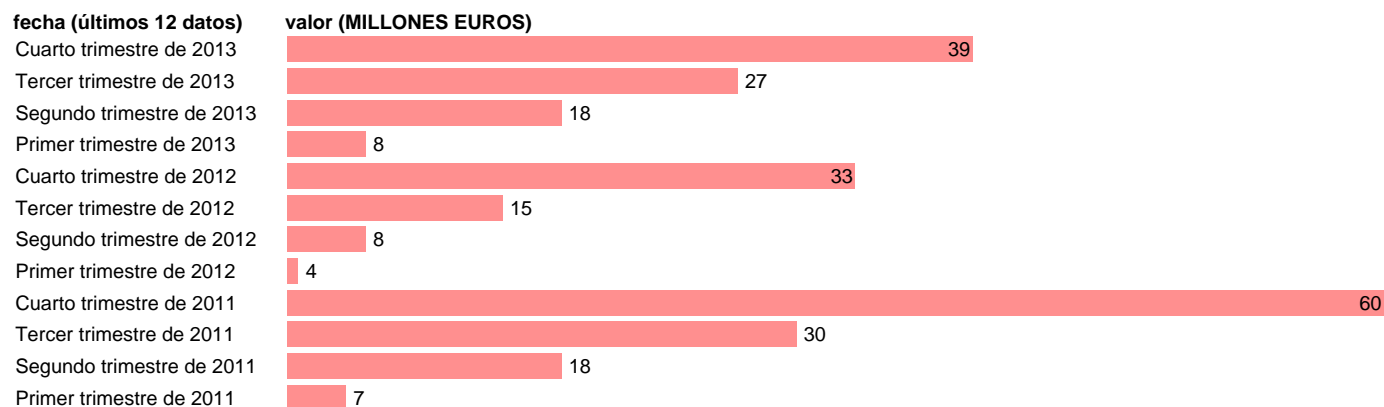

LA RIOJA-REC.CAP.- TOTAL RECURSOS DE CAPITAL

Estadística: [LA RIOJA-REC.CAP.- TOTAL RECURSOS DE CAPITAL](#)

Enlace permanente (Permalink): <https://tematicas.org/M1/772t151200/>

Notas: **DATOS ACUMULADOS AL FINAL DEL PERIODO SEC 95. BASE 2008 - CÓDIGO TRK**

Fuente: **IGAE E INE.**
Frecuencia: **Trimestral.**
Unidades: **MILLONES EUROS.**

Datos disponibles desde **Primer trimestre de 2011** hasta **Cuarto trimestre de 2013**.
Valor más alto alcanzado en Cuarto trimestre de 2011: **60**.
Valor más bajo alcanzado en Primer trimestre de 2012: **4**.