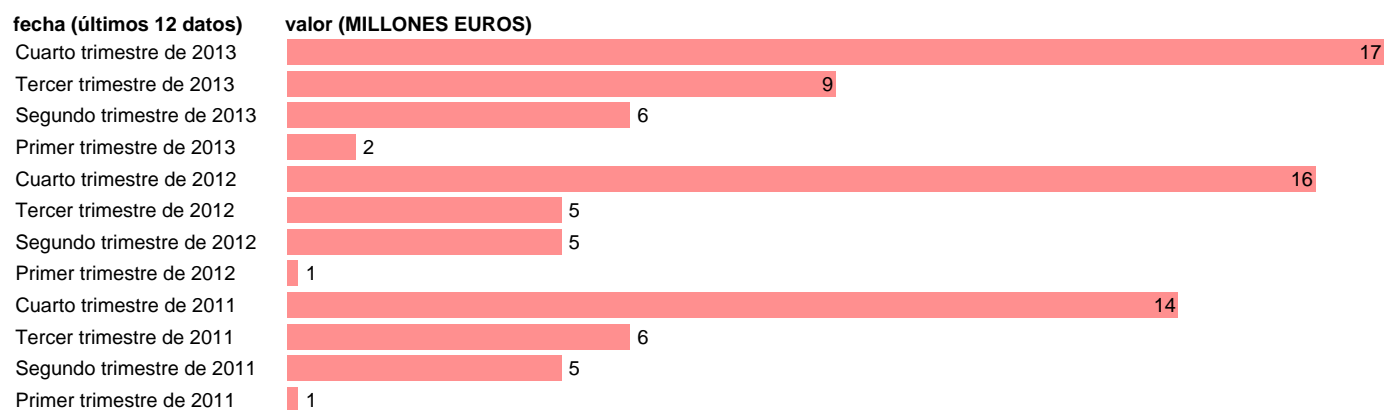

LA RIOJA-EMP.CTES.- SUBVENCIONES

Estadística: [LA RIOJA-EMP.CTES.- SUBVENCIONES](#)

Enlace permanente (Permalink): <https://tematicas.org/M1/772t152140/>

Notas: **DATOS ACUMULADOS AL FINAL DEL PERIODO SEC 95. BASE 2008 - CÓDIGO D.3**

Fuente: **IGAE E INE.**

Frecuencia: **Trimestral.**

Unidades: **MILLONES EUROS.**

Datos disponibles desde **Primer trimestre de 2011** hasta **Cuarto trimestre de 2013.**

Valor más alto alcanzado en Cuarto trimestre de 2013: **17.**

Valor más bajo alcanzado en Primer trimestre de 2011: **1.**

[Pulse aquí](#) para acceder a los datos completos actualizados y a la representación gráfica estadística.