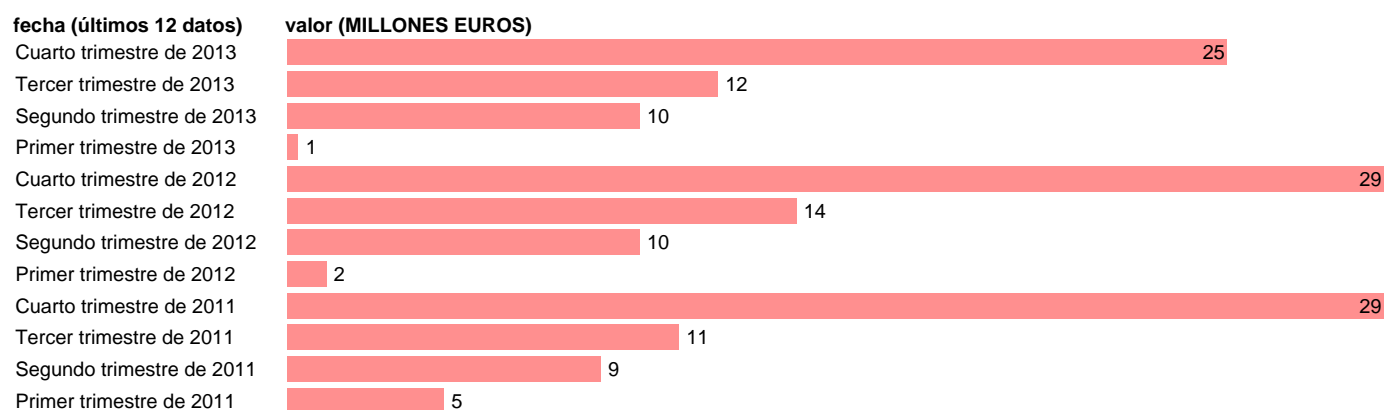

LA RIOJA-EMP.CTES.- RESTO EMPLEOS CORRIENTES

Estadística: [LA RIOJA-EMP.CTES.- RESTO EMPLEOS CORRIENTES](#)

Enlace permanente (Permalink): <https://tematicas.org/M1/772t152192/>

Notas: **DATOS ACUMULADOS AL FINAL DEL PERIODO SEC 95. BASE 2008**

Fuente: **IGAE E INE.**
Frecuencia: **Trimestral.**
Unidades: **MILLONES EUROS.**

Datos disponibles desde **Primer trimestre de 2011** hasta **Cuarto trimestre de 2013**.
Valor más alto alcanzado en Cuarto trimestre de 2011: **29**.
Valor más bajo alcanzado en Primer trimestre de 2013: **1**.