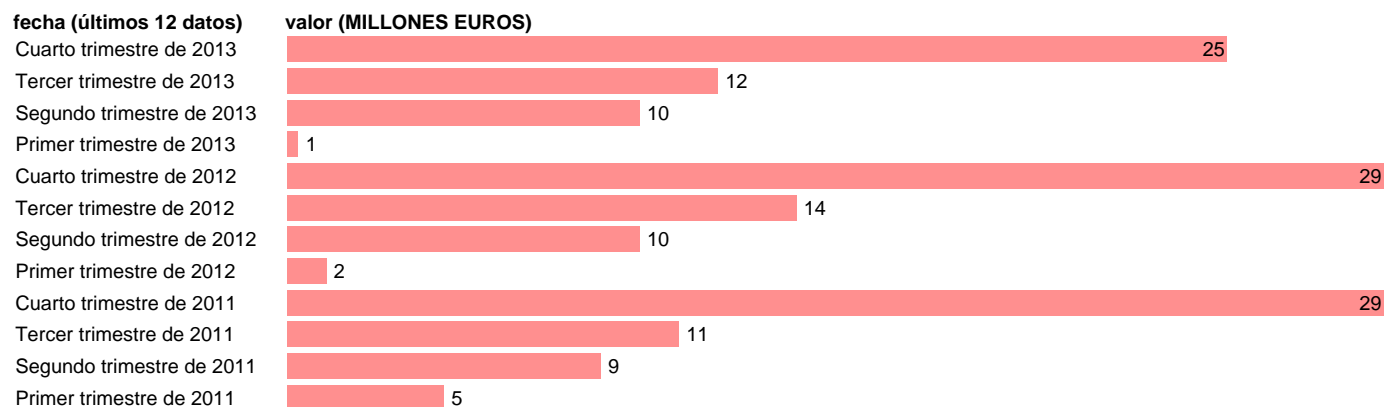

LA RIOJA-EMP.CTES.- RESTO EMPLEOS CORRIENTES

Estadística: [LA RIOJA-EMP.CTES.- RESTO EMPLEOS CORRIENTES](#)

Enlace permanente (Permalink): <https://tematicas.org/M1/7h6b2t152192/>

Notas: **DATOS ACUMULADOS AL FINAL DEL PERIODO SEC 95. BASE 2008**

Fuente: **IGAE.**

Frecuencia: **Trimestral.**

Unidades: **MILLONES EUROS.**

Datos disponibles desde **Primer trimestre de 2011** hasta **Cuarto trimestre de 2013.**

Valor más alto alcanzado en Cuarto trimestre de 2011: **29.**

Valor más bajo alcanzado en Primer trimestre de 2013: **1.**

[Pulse aquí](#) para acceder a los datos completos actualizados y a la representación gráfica estadística.