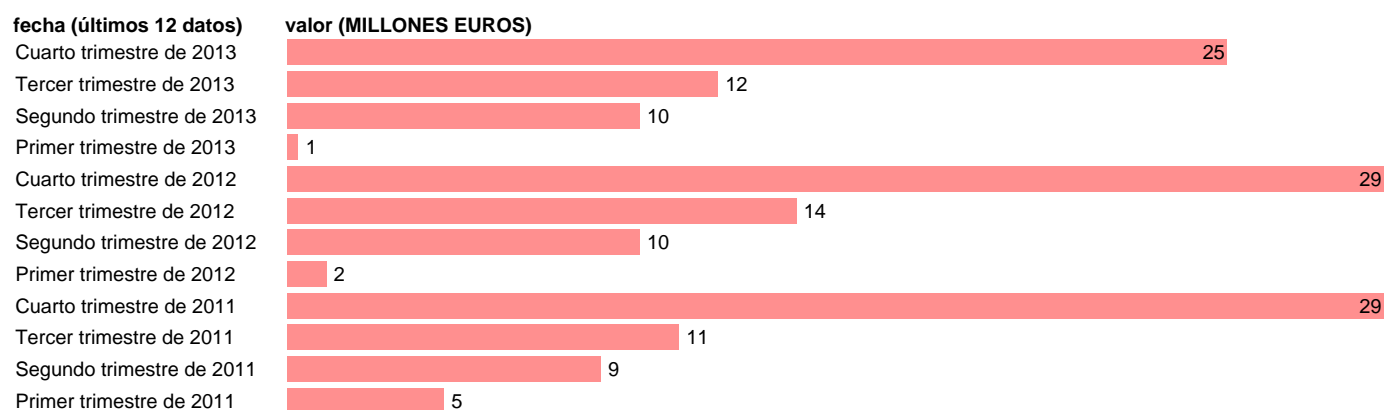

LA RIOJA-EMP.CTES.- RESTO EMPLEOS CORRIENTES

Estadística: [LA RIOJA-EMP.CTES.- RESTO EMPLEOS CORRIENTES](#)

Enlace permanente (Permalink): <https://tematicas.org/M1/76b2t152192/>

Notas: **DATOS ACUMULADOS AL FINAL DEL PERIODO SEC 95. BASE 2008**

Fuente: **IGAE E INE.**
Frecuencia: **Trimestral.**
Unidades: **MILLONES EUROS.**

Datos disponibles desde **Primer trimestre de 2011** hasta **Cuarto trimestre de 2013**.
Valor más alto alcanzado en Cuarto trimestre de 2011: **29**.
Valor más bajo alcanzado en Primer trimestre de 2013: **1**.