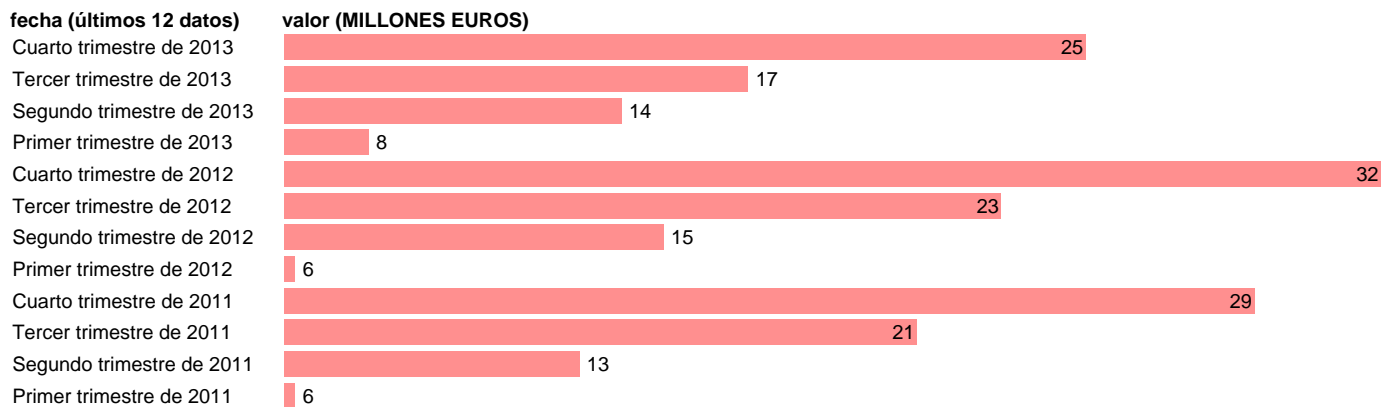

LA RIOJA-EMP.CTES.- PREST. SOCIALES DISTINTAS DE TRANSF. SOCIALES EN ESPECIE

Estadística: [LA RIOJA-EMP.CTES.- PREST. SOCIALES DISTINTAS DE TRANSF. SOCIALES EN ESPECIE](#)

Enlace permanente (Permalink): <https://tematicas.org/M1/772t152160/>

Notas: **DATOS ACUMULADOS AL FINAL DEL PERIODO SEC 95. BASE 2008 - CÓDIGO D.62**

Fuente: **IGAE E INE.**
Frecuencia: **Trimestral.**
Unidades: **MILLONES EUROS.**

Datos disponibles desde **Primer trimestre de 2011** hasta **Cuarto trimestre de 2013**.
Valor más alto alcanzado en Cuarto trimestre de 2012: **32**.
Valor más bajo alcanzado en Primer trimestre de 2011: **6**.