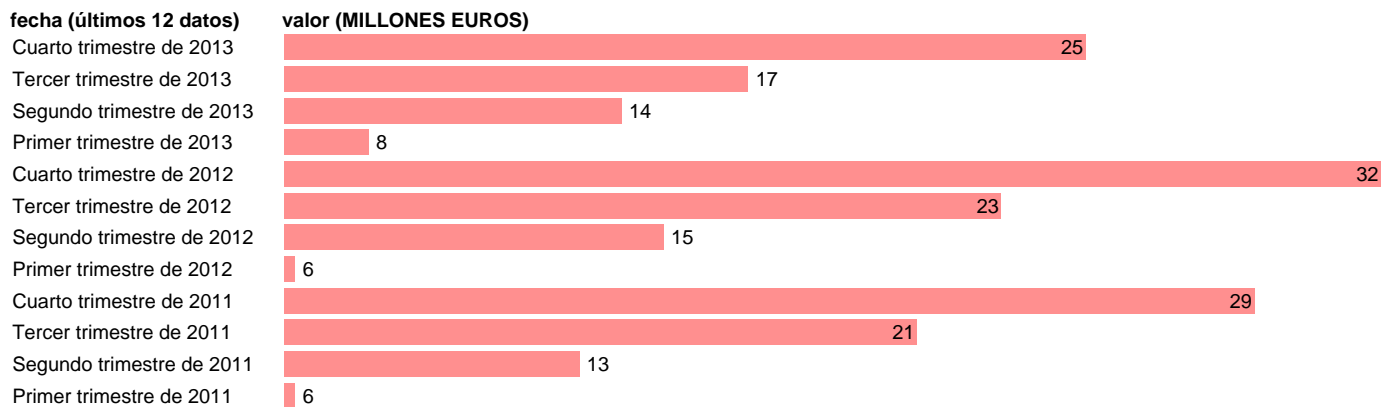

## LA RIOJA-EMP.CTES.- PREST. SOCIALES DISTINTAS DE TRANSF. SOCIALES EN ESPECIE

Estadística: [LA RIOJA-EMP.CTES.- PREST. SOCIALES DISTINTAS DE TRANSF. SOCIALES EN ESPECIE](#)

Enlace permanente (Permalink): <https://tematicas.org/M1/76b2t152160/>

Notas: **DATOS ACUMULADOS AL FINAL DEL PERIODO SEC 95. BASE 2008 - CÓDIGO D.62**

Fuente: **IGAE E INE.**  
Frecuencia: **Trimestral.**  
Unidades: **MILLONES EUROS.**

Datos disponibles desde **Primer trimestre de 2011** hasta **Cuarto trimestre de 2013**.  
Valor más alto alcanzado en Cuarto trimestre de 2012: **32**.  
Valor más bajo alcanzado en Primer trimestre de 2011: **6**.