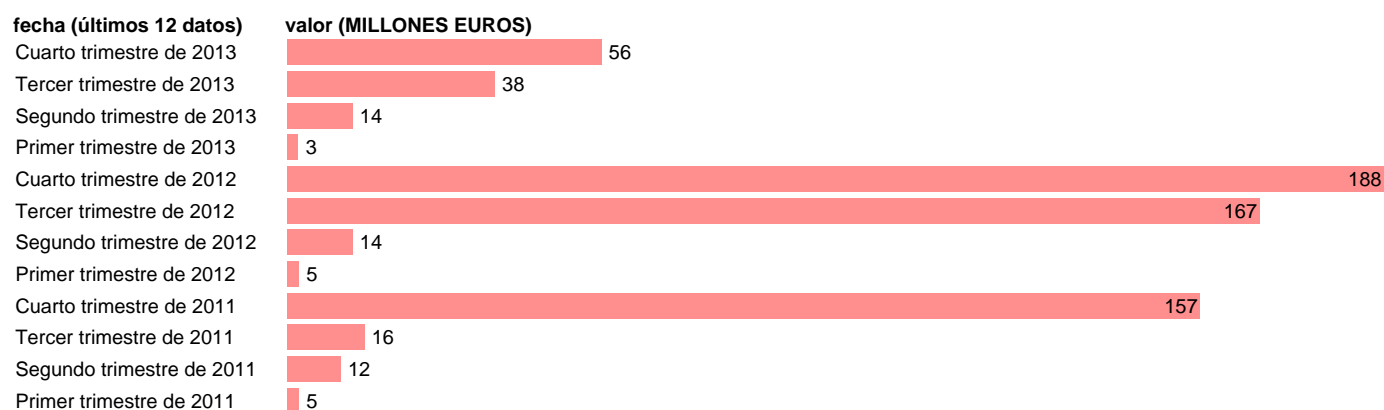

LA RIOJA-EMP.CTES.- OTROS EMPLEOS CORRIENTES

Estadística: [LA RIOJA-EMP.CTES.- OTROS EMPLEOS CORRIENTES](#)

Enlace permanente (Permalink): <https://tematicas.org/M1/772t152190/>

Notas: **DATOS ACUMULADOS AL FINAL DEL PERIODO SEC 95. BASE 2008 - CÓDIGO D.29+(D.4-D.41)+D.7**

Fuente: **IGAE E INE.**
Frecuencia: **Trimestral.**
Unidades: **MILLONES EUROS.**

Datos disponibles desde **Primer trimestre de 2011** hasta **Cuarto trimestre de 2013**.
Valor más alto alcanzado en Cuarto trimestre de 2012: **188**.
Valor más bajo alcanzado en Primer trimestre de 2013: **3**.