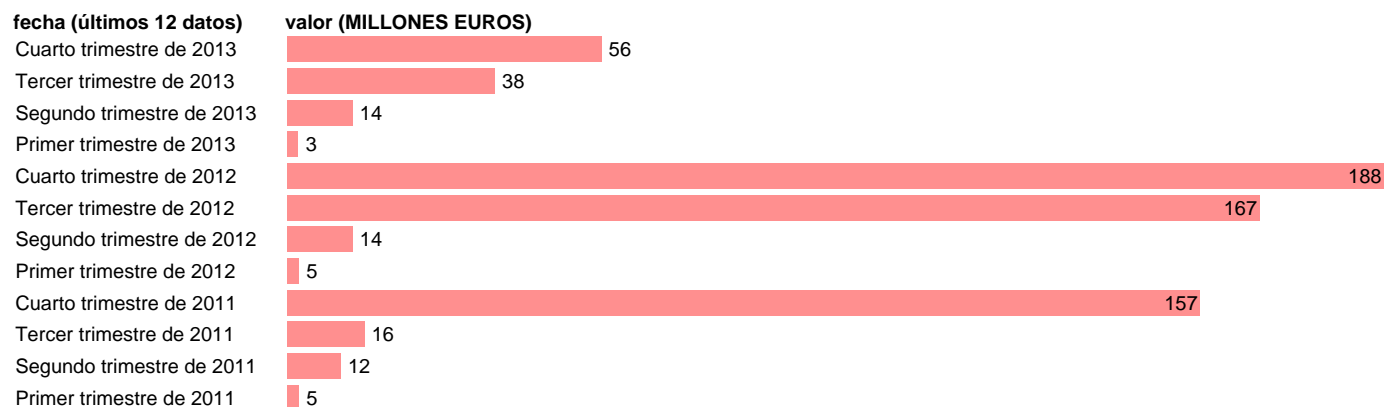

LA RIOJA-EMP.CTES.- OTROS EMPLEOS CORRIENTES

Estadística: [LA RIOJA-EMP.CTES.- OTROS EMPLEOS CORRIENTES](#)

Enlace permanente (Permalink): <https://tematicas.org/M1/7h6b2t152190/>

Notas: **DATOS ACUMULADOS AL FINAL DEL PERIODO SEC 95. BASE 2008 - CÓDIGO D.29+(D.4-D.41)+D.7**

Fuente: **IGAE.**

Frecuencia: **Trimestral.**

Unidades: **MILLONES EUROS.**

Datos disponibles desde **Primer trimestre de 2011** hasta **Cuarto trimestre de 2013.**

Valor más alto alcanzado en Cuarto trimestre de 2012: **188.**

Valor más bajo alcanzado en Primer trimestre de 2013: **3.**

[Pulse aquí](#) para acceder a los datos completos actualizados y a la representación gráfica estadística.