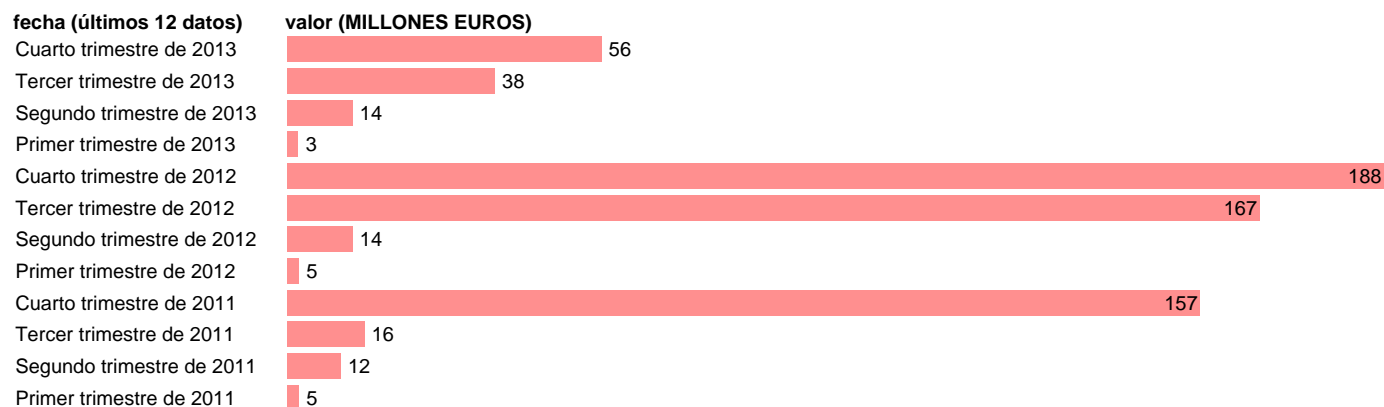

## LA RIOJA-EMP.CTES.- OTROS EMPLEOS CORRIENTES

Estadística: [LA RIOJA-EMP.CTES.- OTROS EMPLEOS CORRIENTES](#)

Enlace permanente (Permalink): <https://tematicas.org/M1/76b2t152190/>

Notas: **DATOS ACUMULADOS AL FINAL DEL PERIODO SEC 95. BASE 2008 - CÓDIGO D.29+(D.4-D.41)+D.7**

Fuente: **IGAE E INE.**  
Frecuencia: **Trimestral.**  
Unidades: **MILLONES EUROS.**

Datos disponibles desde **Primer trimestre de 2011** hasta **Cuarto trimestre de 2013**.  
Valor más alto alcanzado en Cuarto trimestre de 2012: **188**.  
Valor más bajo alcanzado en Primer trimestre de 2013: **3**.