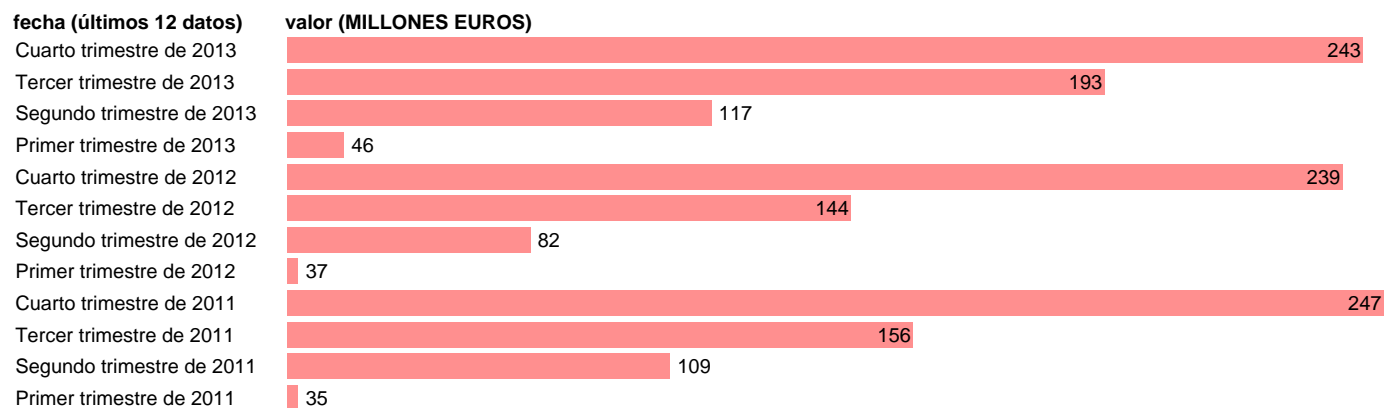

LA RIOJA-EMP.CTES.- CONSUMOS INTERMEDIOS

Estadística: [LA RIOJA-EMP.CTES.- CONSUMOS INTERMEDIOS](#)

Enlace permanente (Permalink): <https://tematicas.org/M1/772t152120/>

Notas: **DATOS ACUMULADOS AL FINAL DEL PERIODO SEC 95. BASE 2008 - CÓDIGO P.2**

Fuente: **IGAE E INE.**
Frecuencia: **Trimestral.**
Unidades: **MILLONES EUROS.**

Datos disponibles desde **Primer trimestre de 2011** hasta **Cuarto trimestre de 2013.**

Valor más alto alcanzado en Cuarto trimestre de 2011: **247.**

Valor más bajo alcanzado en Primer trimestre de 2011: **35.**

[Pulse aquí](#) para acceder a los datos completos actualizados y a la representación gráfica estadística.