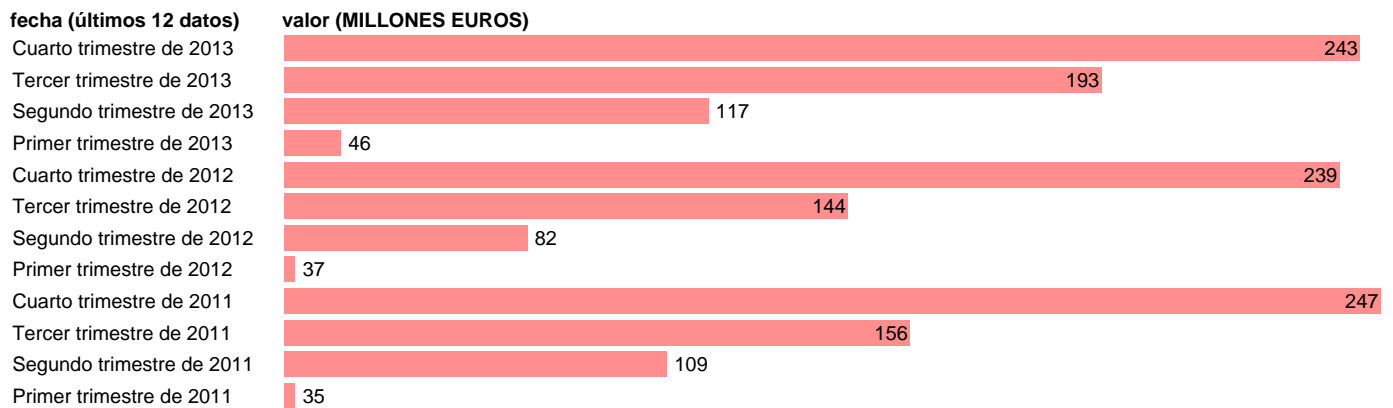

LA RIOJA-EMP.CTES.- CONSUMOS INTERMEDIOS

Estadística: [LA RIOJA-EMP.CTES.- CONSUMOS INTERMEDIOS](#)

Enlace permanente (Permalink): <https://tematicas.org/M1/7h6b2t152120/>

Notas: **DATOS ACUMULADOS AL FINAL DEL PERIODO SEC 95. BASE 2008 - CÓDIGO P.2**

Fuente: **IGAE.**

Frecuencia: **Trimestral.**

Unidades: **MILLONES EUROS.**

Datos disponibles desde **Primer trimestre de 2011** hasta **Cuarto trimestre de 2013.**

Valor más alto alcanzado en Cuarto trimestre de 2011: **247.**

Valor más bajo alcanzado en Primer trimestre de 2011: **35.**

[Pulse aquí](#) para acceder a los datos completos actualizados y a la representación gráfica estadística.