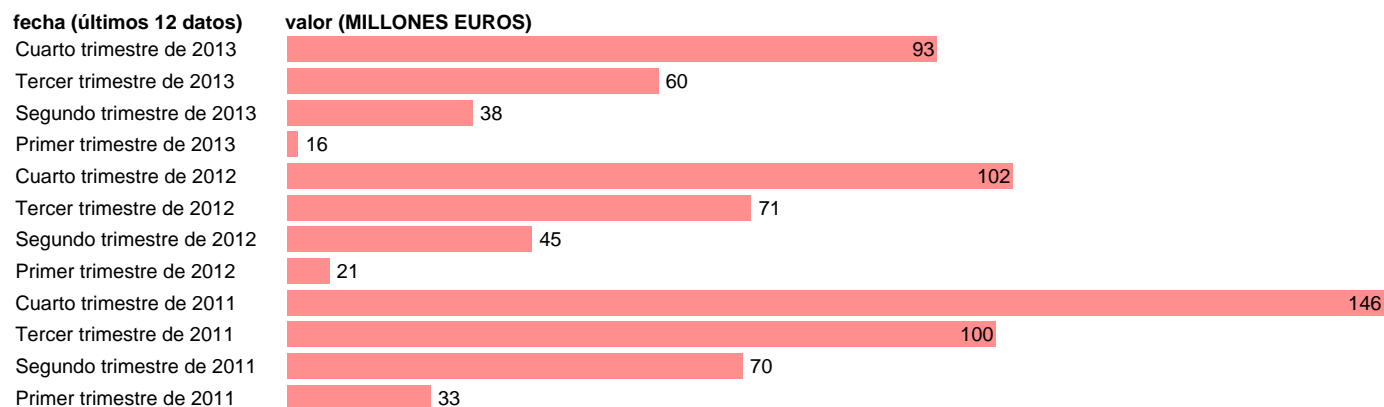

LA RIOJA-EMP.CAP.- TOTAL EMPLEOS DE CAPITAL

Estadística: [LA RIOJA-EMP.CAP.- TOTAL EMPLEOS DE CAPITAL](#)

Enlace permanente (Permalink): <https://tematicas.org/M1/772t152200/>

Notas: **DATOS ACUMULADOS AL FINAL DEL PERIODO SEC 95. BASE 2008 - CÓDIGO P.5+K.2+D.92+D.99**

Fuente: **IGAE E INE.**
Frecuencia: **Trimestral.**
Unidades: **MILLONES EUROS.**

Datos disponibles desde **Primer trimestre de 2011** hasta **Cuarto trimestre de 2013**.
Valor más alto alcanzado en Cuarto trimestre de 2011: **146**.
Valor más bajo alcanzado en Primer trimestre de 2013: **16**.