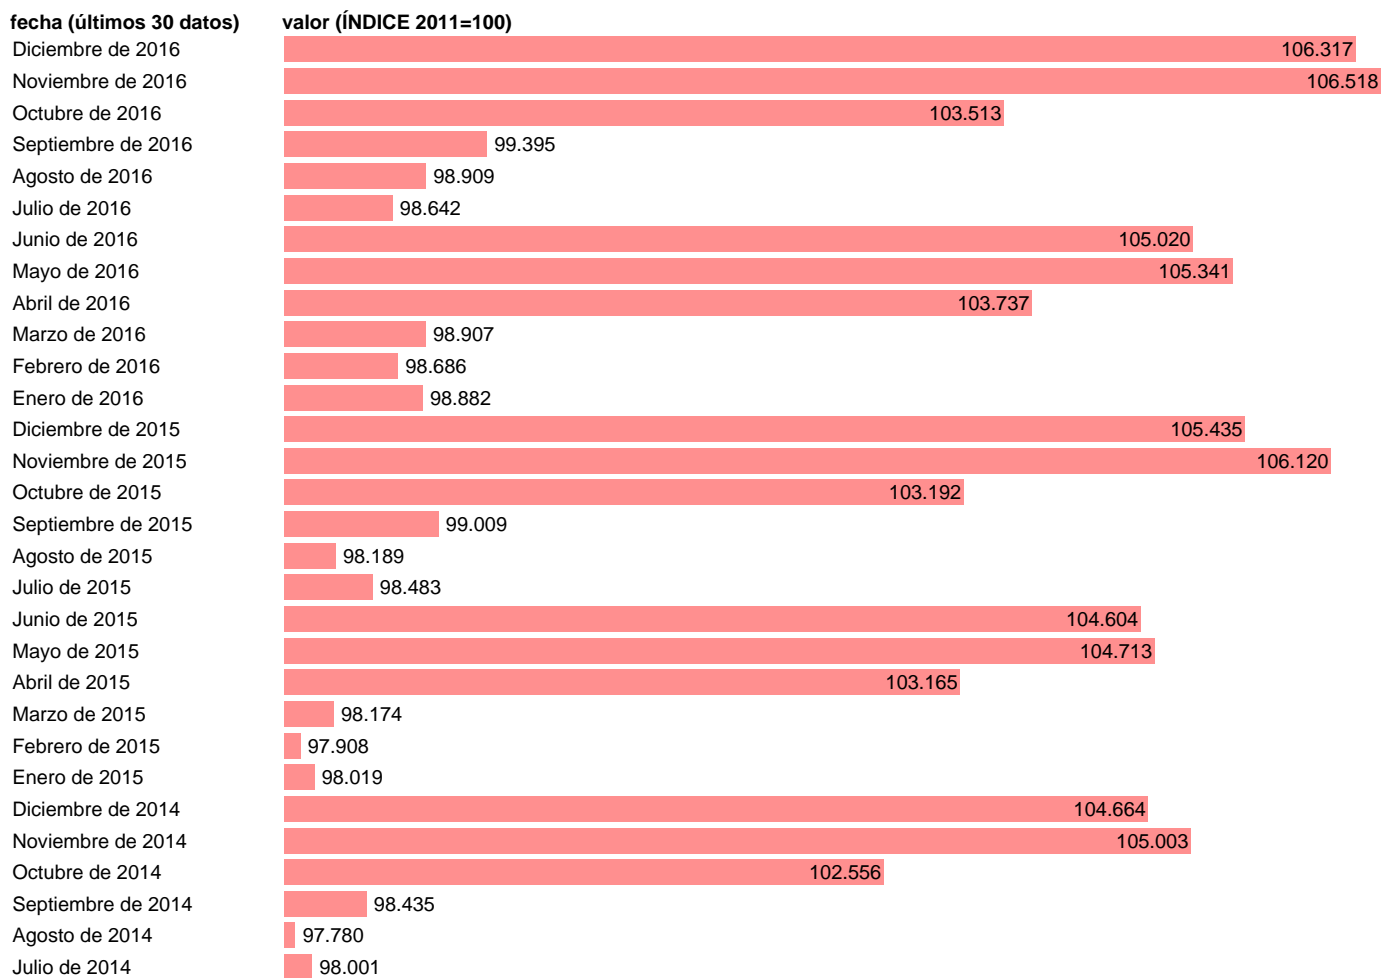

LA RIOJA: BIENES INDUSTRIALES NO ENERGÉTICOS

Estadística: [LA RIOJA: BIENES INDUSTRIALES NO ENERGÉTICOS](#)

Enlace permanente (Permalink): <https://tematicas.org/M1/409r1817/>

Notas: **ACTUALIZA: SGACPE (ÁREA DE PRECIOS)**

Fuente: **INE.**

Frecuencia: **Mensual.**

Unidades: **ÍNDICE 2011=100.**

Datos disponibles desde **Enero de 2002** hasta **Diciembre de 2016**.

Valor más alto alcanzado en Noviembre de 2016: **106.518**.

Valor más bajo alcanzado en Enero de 2002: **89.457**.

[Pulse aquí](#) para acceder a los datos completos actualizados y a la representación gráfica estadística.