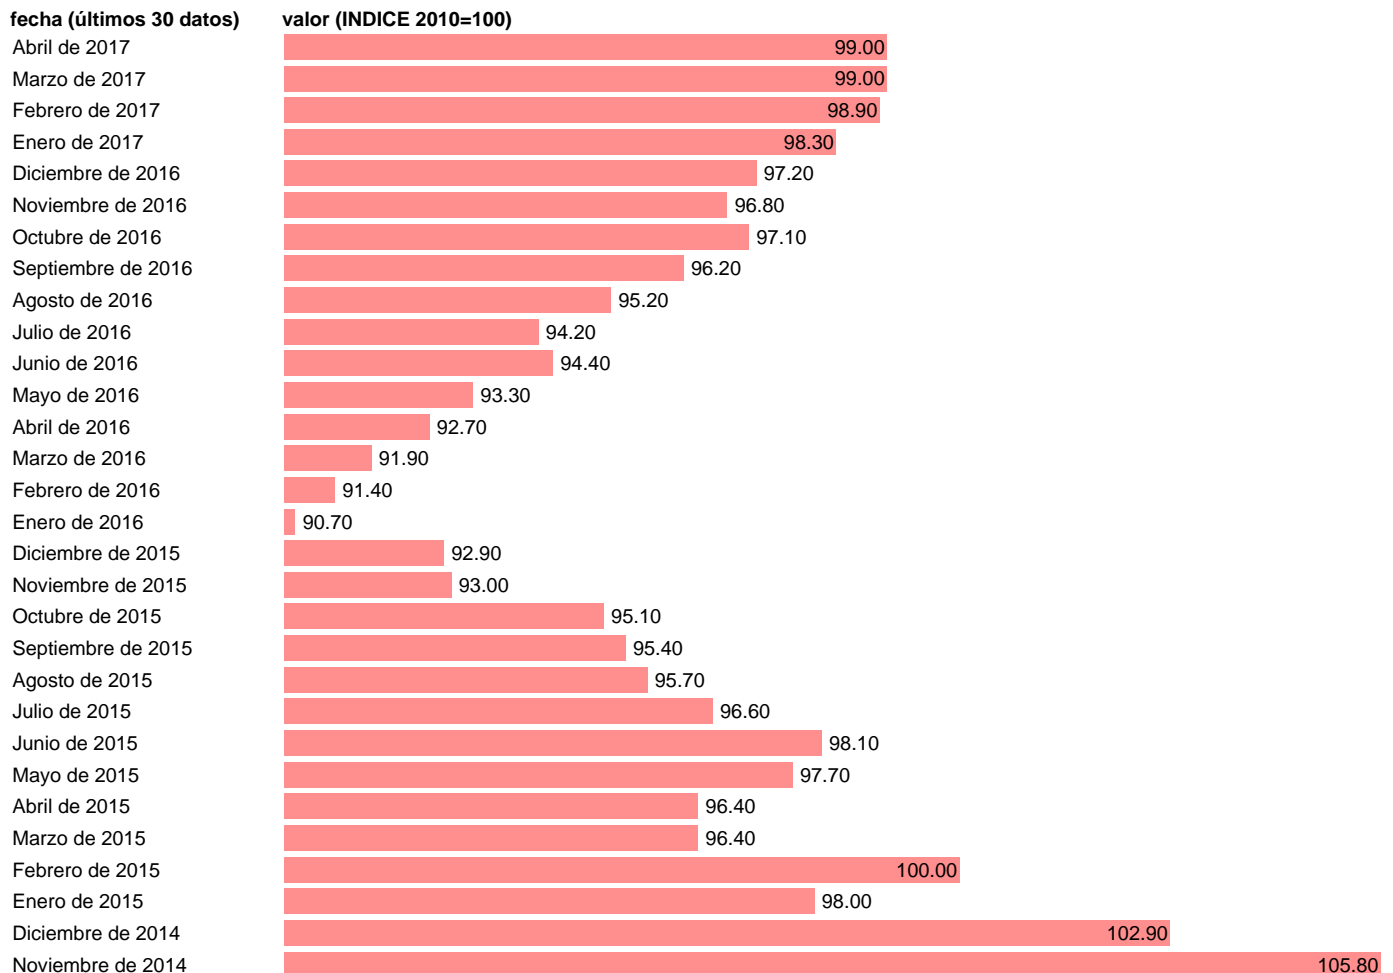

## IVU IMPORTACIONES MUNDIALES

Estadística: [IVU IMPORTACIONES MUNDIALES](#)

Enlace permanente (Permalink): <https://tematicas.org/M1/655090/>

Notas: **FUENTE PRIMARIA: IMF FINANCIAL STATISTICS ACTUALIZA: SGACPE (ACTUALIZA AREA ECONOMIA INTERNACIONAL)**

Fuente: **THOMSON REUTERS DATASTREAM.**

Frecuencia: **Mensual.**

Unidades: **INDICE 2010=100.**

Datos disponibles desde **Enero de 1957** hasta **Abril de 2017**.

Valor más alto alcanzado en Agosto de 2011: **118.7**.

Valor más bajo alcanzado en Enero de 1969: **17.8**.

[Pulse aquí](#) para acceder a los datos completos actualizados y a la representación gráfica estadística.