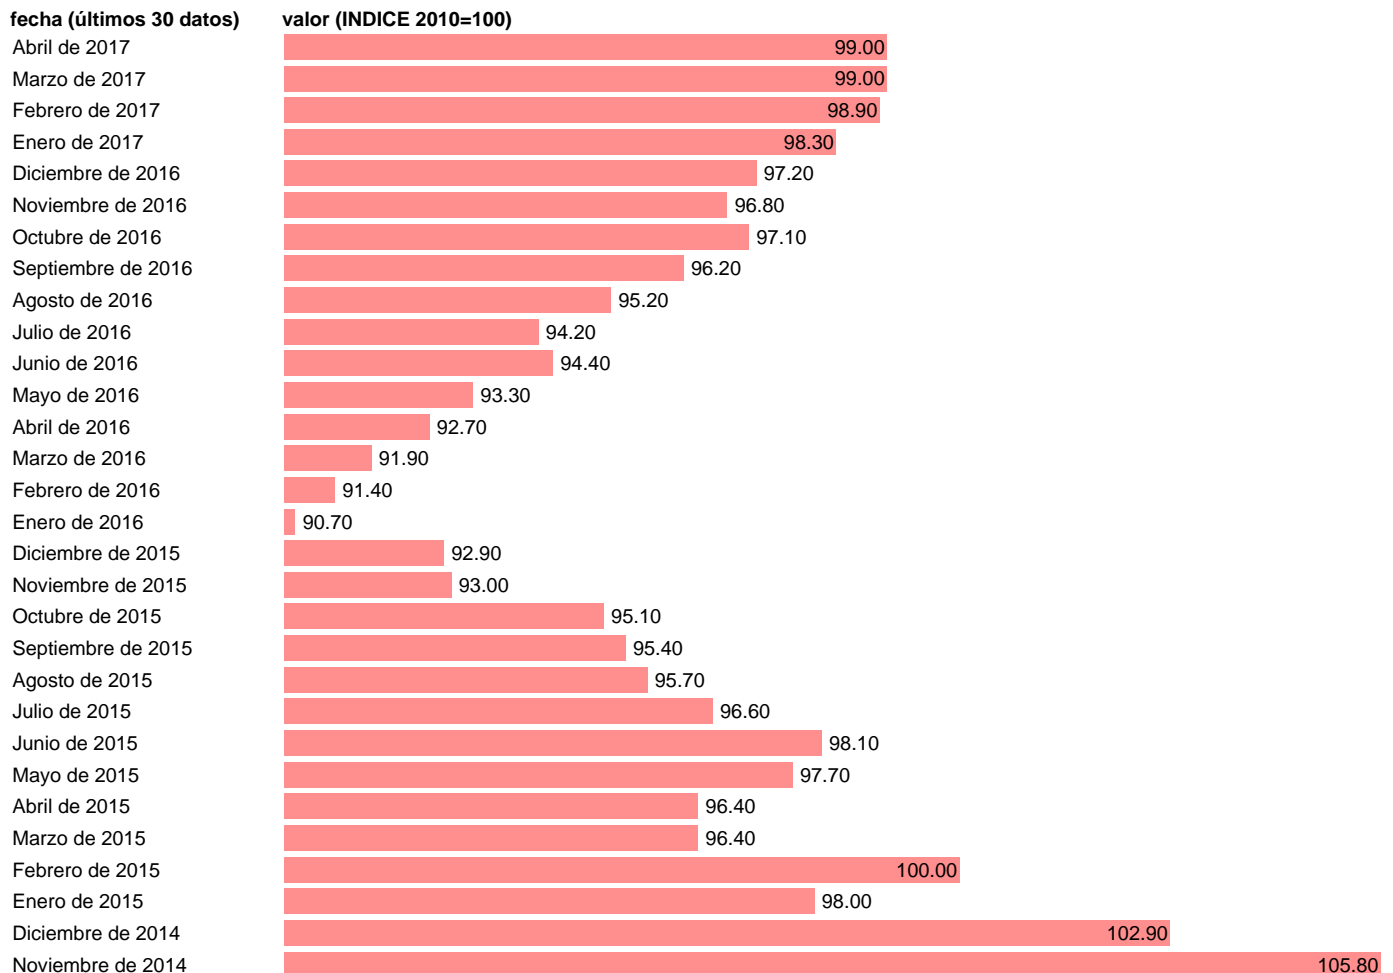

IVU IMPORTACIONES MUNDIALES

Estadística: [IVU IMPORTACIONES MUNDIALES](#)

Enlace permanente (Permalink): <https://tematicas.org/M1/6h55090/>

Notas: **FUENTE PRIMARIA: IMF FINANCIAL STATISTICS ACTUALIZA: SGACPE (ACTUALIZA AREA ECONOMIA INTERNACIONAL)**

Fuente: **THOMSON REUTERS DATASTREAM.**

Frecuencia: **Mensual.**

Unidades: **INDICE 2010=100.**

Datos disponibles desde **Enero de 1957** hasta **Abril de 2017**.

Valor más alto alcanzado en Agosto de 2011: **118.7**.

Valor más bajo alcanzado en Enero de 1969: **17.8**.

[Pulse aquí](#) para acceder a los datos completos actualizados y a la representación gráfica estadística.