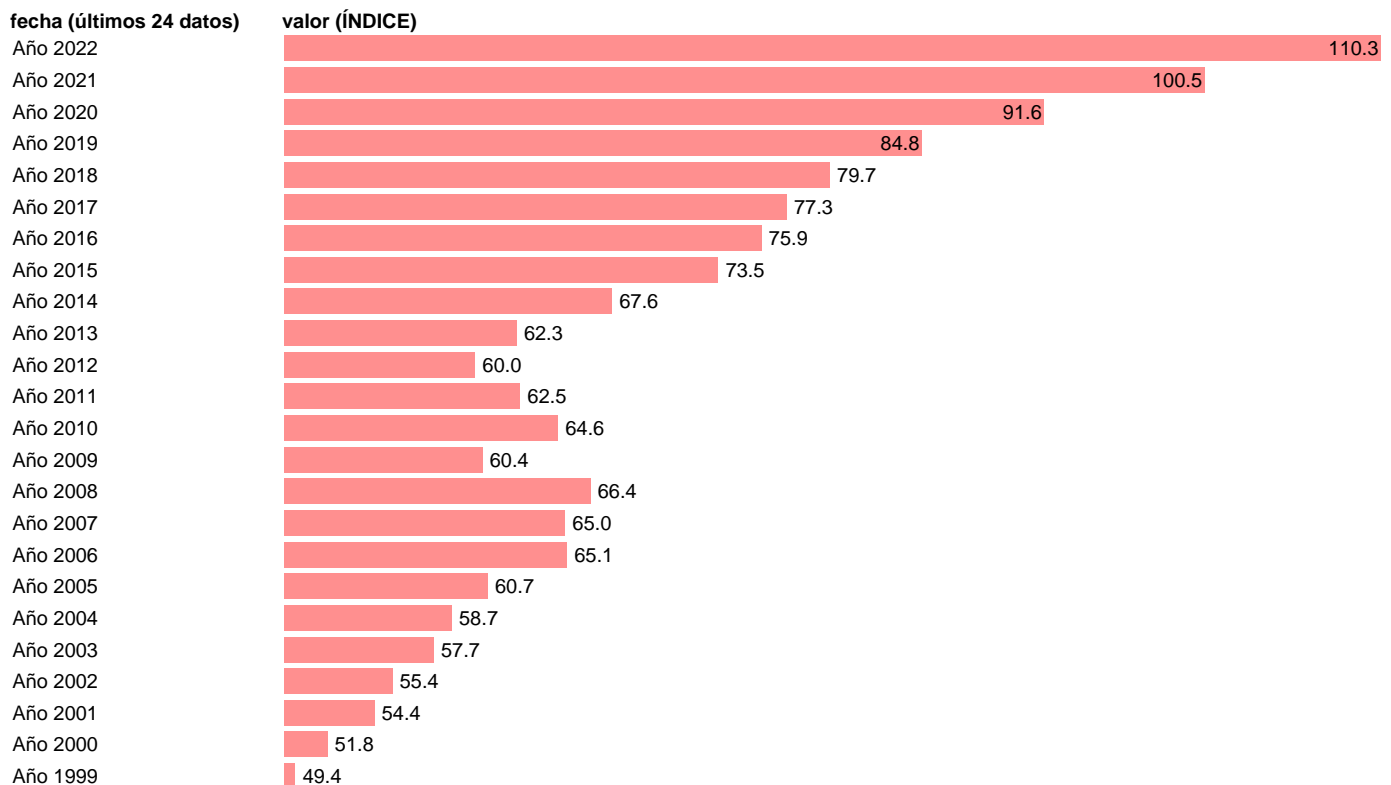

Notas: **Índices de valor unitario** (metodología disponible en <https://portal.mineco.gob.es/es-es/economiaayempresa/EconomialInformesMacro>). GU: GRUPOS DE UTILIZACIÓN.

Fuente: **ELABORACIÓN PROPIA.**

Frecuencia: **Anual.**

Unidades: **ÍNDICE.**

Datos disponibles desde **Año 1999** hasta **Año 2022**.

Valor más alto alcanzado en Año 2022: **110.3**.

Valor más bajo alcanzado en Año 1999: **49.4**.

[Pulse aquí](#) para acceder a los datos completos actualizados y a la representación gráfica estadística.