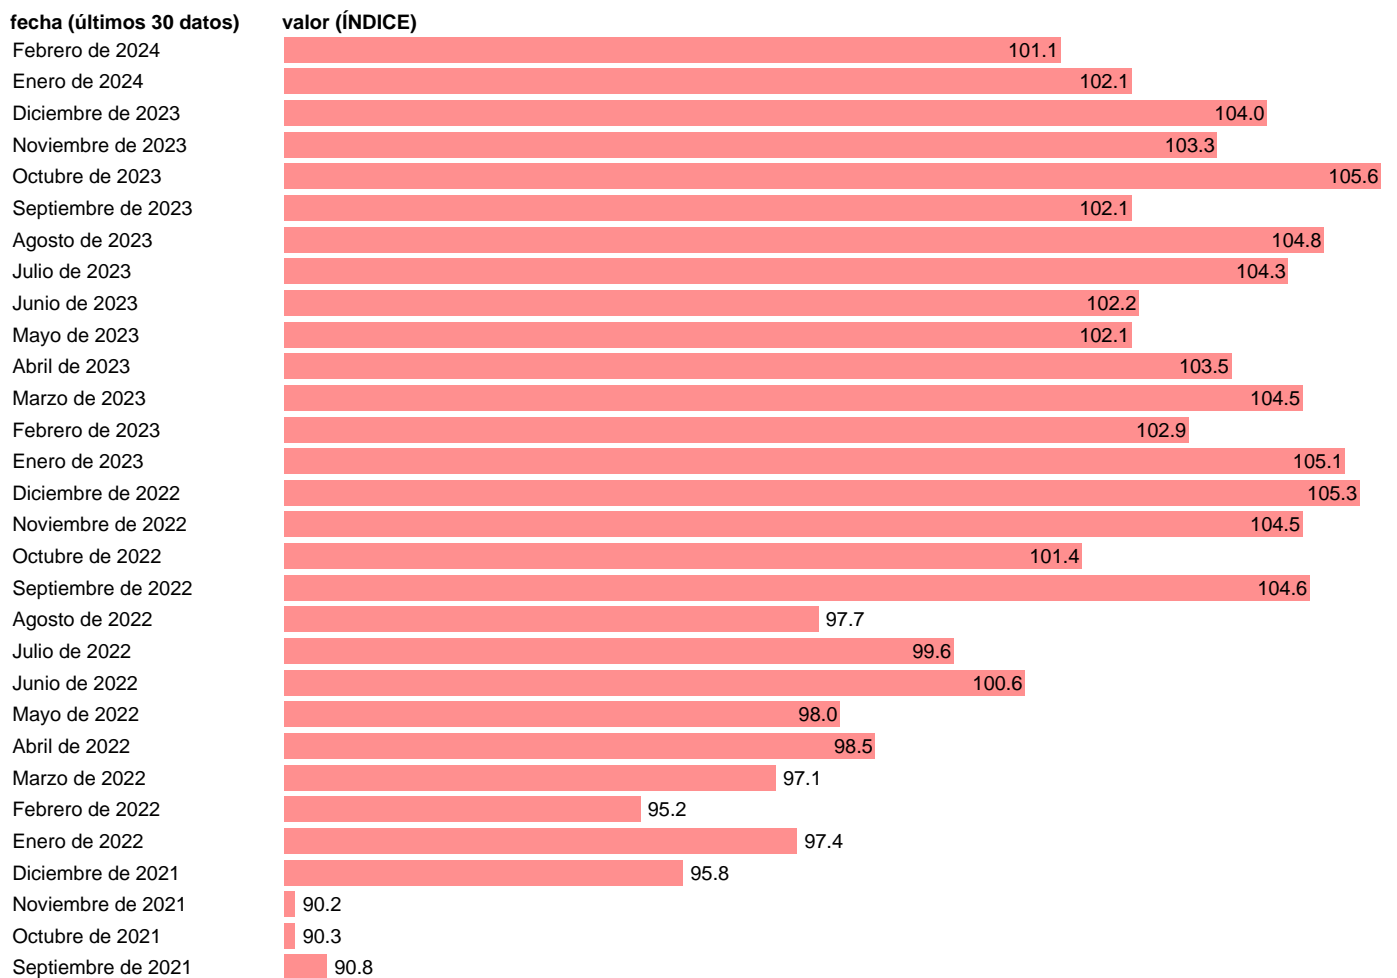

## IVU. IMPORTACION. ZONA EURO

Estadística: [IVU. IMPORTACION. ZONA EURO](#)

Enlace permanente (Permalink): <https://tematicas.org/M1/555z06/>

Notas: **Índices de valor unitario (metodología disponible en <https://portal.mineco.gob.es/es-es/economiaayempresa/EconomialInformesMacro>).**

Fuente: **ELABORACIÓN PROPIA.**

Frecuencia: **Mensual.**

Unidades: **ÍNDICE.**

Datos disponibles desde **Enero de 2000** hasta **Febrero de 2024**.

Valor más alto alcanzado en Octubre de 2023: **105.6**.

Valor más bajo alcanzado en Febrero de 2000: **70.1**.

[Pulse aquí](#) para acceder a los datos completos actualizados y a la representación gráfica estadística.