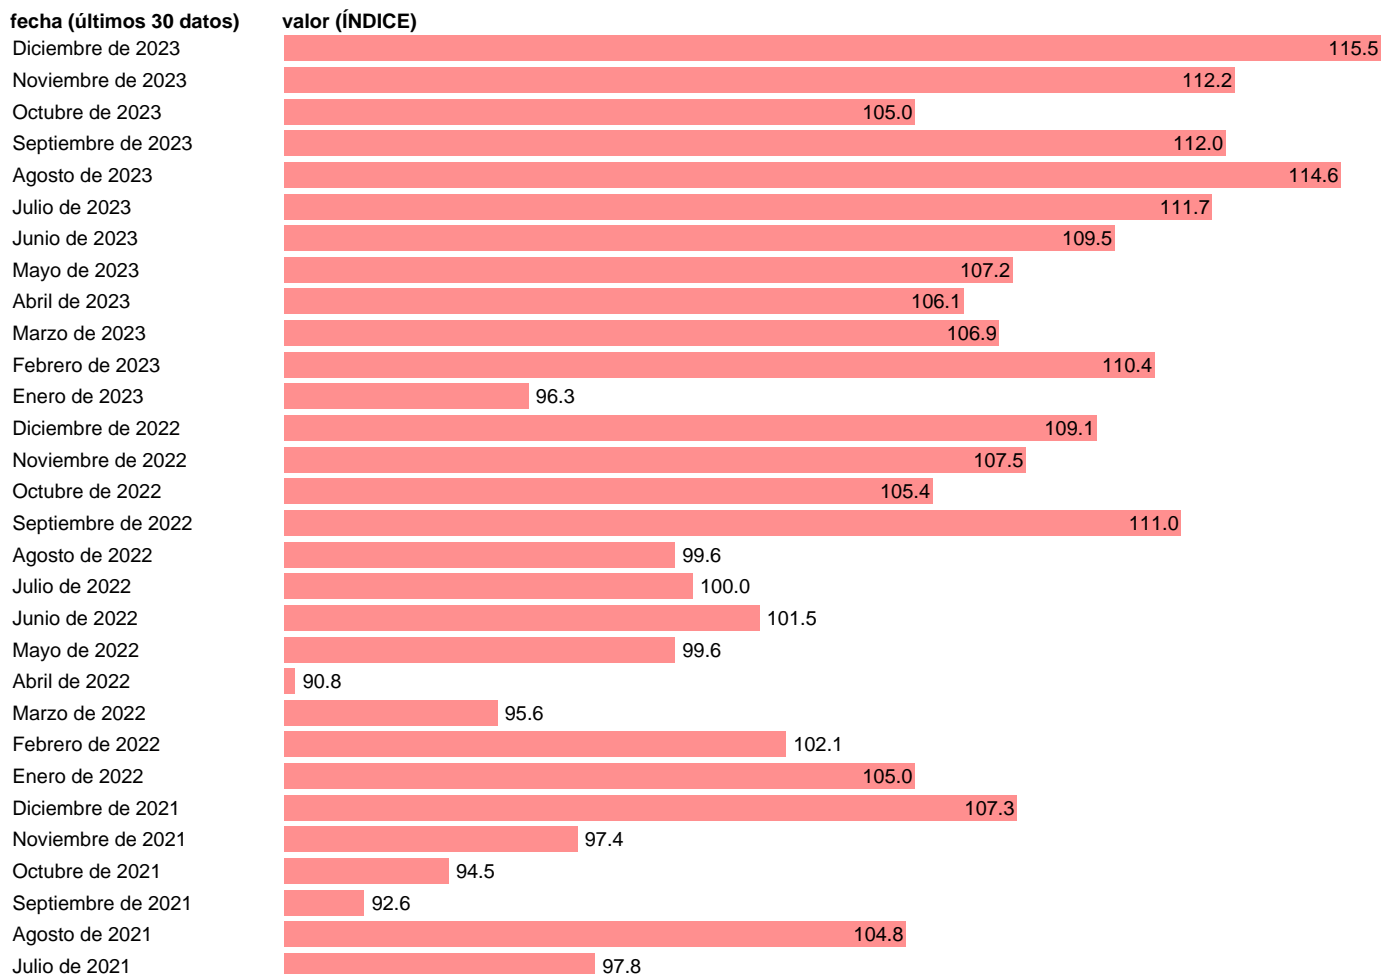

## IVU. IMPORTACION. ZONA EURO. BIENES CAPITAL

Estadística: [IVU. IMPORTACION. ZONA EURO. BIENES CAPITAL](#)

Enlace permanente (Permalink): <https://tematicas.org/M1/555z062/>

Notas: **Índices de valor unitario** (metodología disponible en <https://portal.mineco.gob.es/es-es/economiaayempresa/EconomialInformesMacro>).

Fuente: **ELABORACIÓN PROPIA.**

Frecuencia: **Mensual.**

Unidades: **ÍNDICE.**

Datos disponibles desde **Enero de 2000** hasta **Diciembre de 2023**.

Valor más alto alcanzado en Julio de 2001: **123.7**.

Valor más bajo alcanzado en Octubre de 2013: **76.3**.

[Pulse aquí](#) para acceder a los datos completos actualizados y a la representación gráfica estadística.