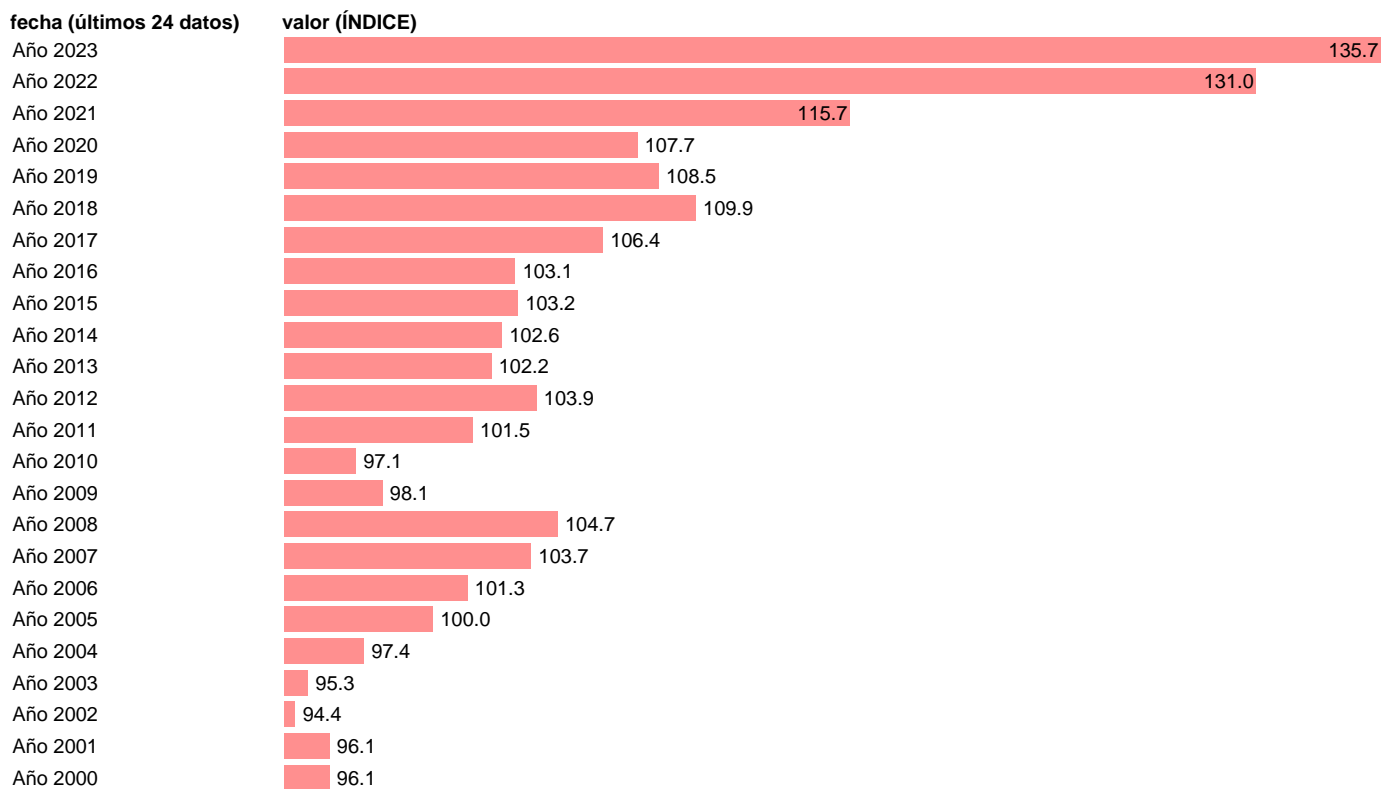

IVU. IMPORTACION. ZONA EURO. ANUALES

Estadística: [IVU. IMPORTACION. ZONA EURO. ANUALES](#)

Enlace permanente (Permalink): <https://tematicas.org/M1/555z06a/>

Notas: **Índices de valor unitario (metodología disponible en <https://portal.mineco.gob.es/es-es/economiaempresa/EconomialInformesMacro>).**

Fuente: **ELABORACIÓN PROPIA.**

Frecuencia: **Anual.**

Unidades: **ÍNDICE.**

Datos disponibles desde **Año 2000** hasta **Año 2023**.

Valor más alto alcanzado en Año 2023: **135.7**.

Valor más bajo alcanzado en Año 2002: **94.4**.

[Pulse aquí](#) para acceder a los datos completos actualizados y a la representación gráfica estadística.