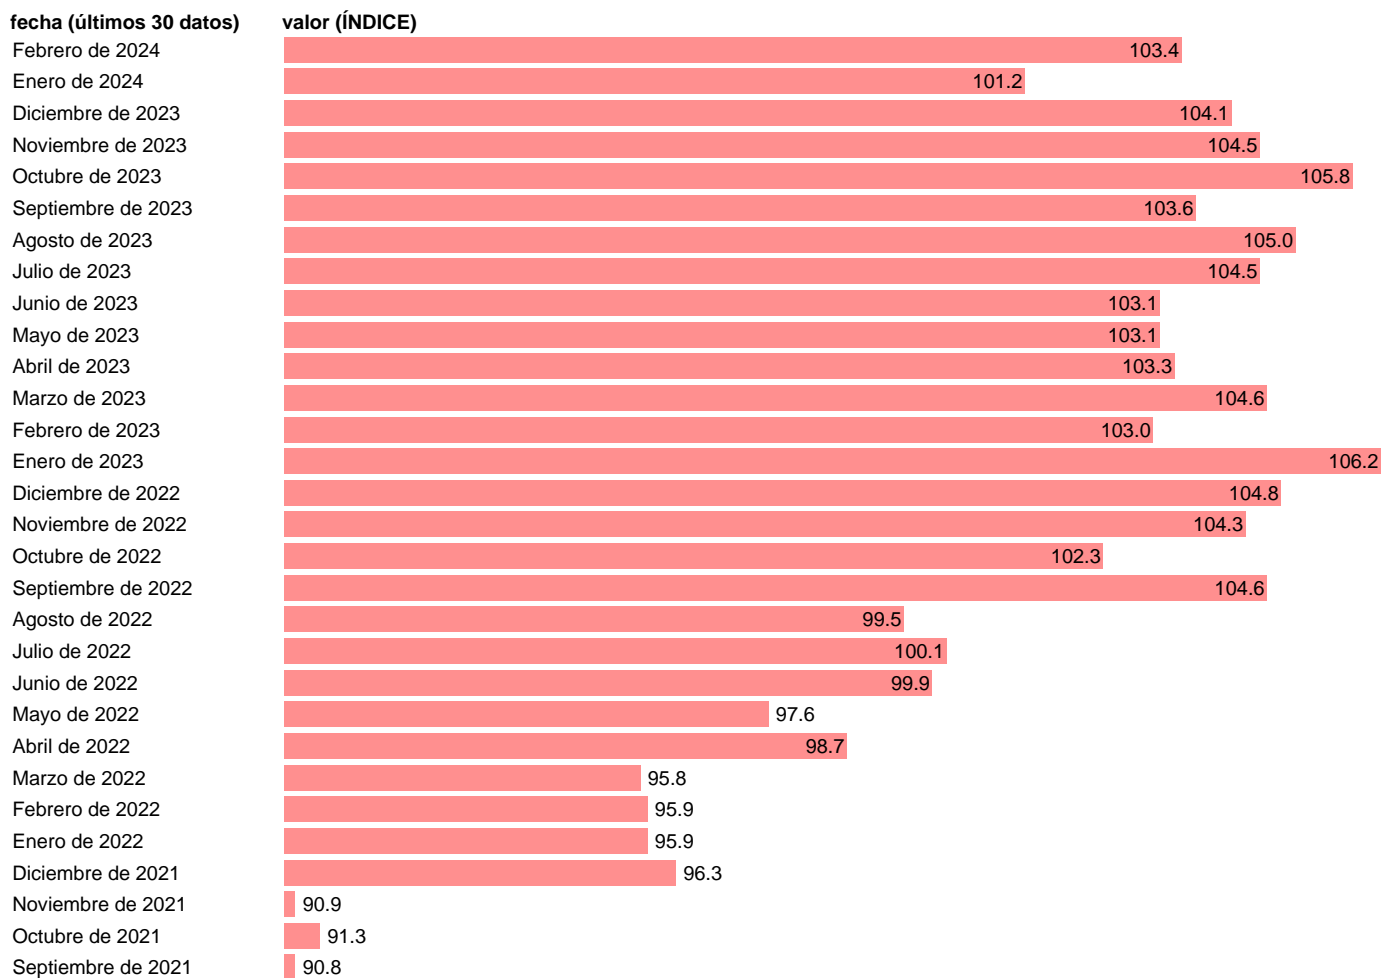

IVU. IMPORTACION. UNION EUROPEA

Estadística: [IVU. IMPORTACION. UNION EUROPEA](#)

Enlace permanente (Permalink): <https://tematicas.org/M1/555z01/>

Notas: **Índices de valor unitario (metodología disponible en <https://portal.mineco.gob.es/es-es/economiaempresa/EconomialInformesMacro>).**

Fuente: **ELABORACIÓN PROPIA.**

Frecuencia: **Mensual.**

Unidades: **ÍNDICE.**

Datos disponibles desde **Enero de 2000** hasta **Febrero de 2024**.

Valor más alto alcanzado en Enero de 2023: **106.2**.

Valor más bajo alcanzado en Octubre de 2002: **70.7**.

[Pulse aquí](#) para acceder a los datos completos actualizados y a la representación gráfica estadística.