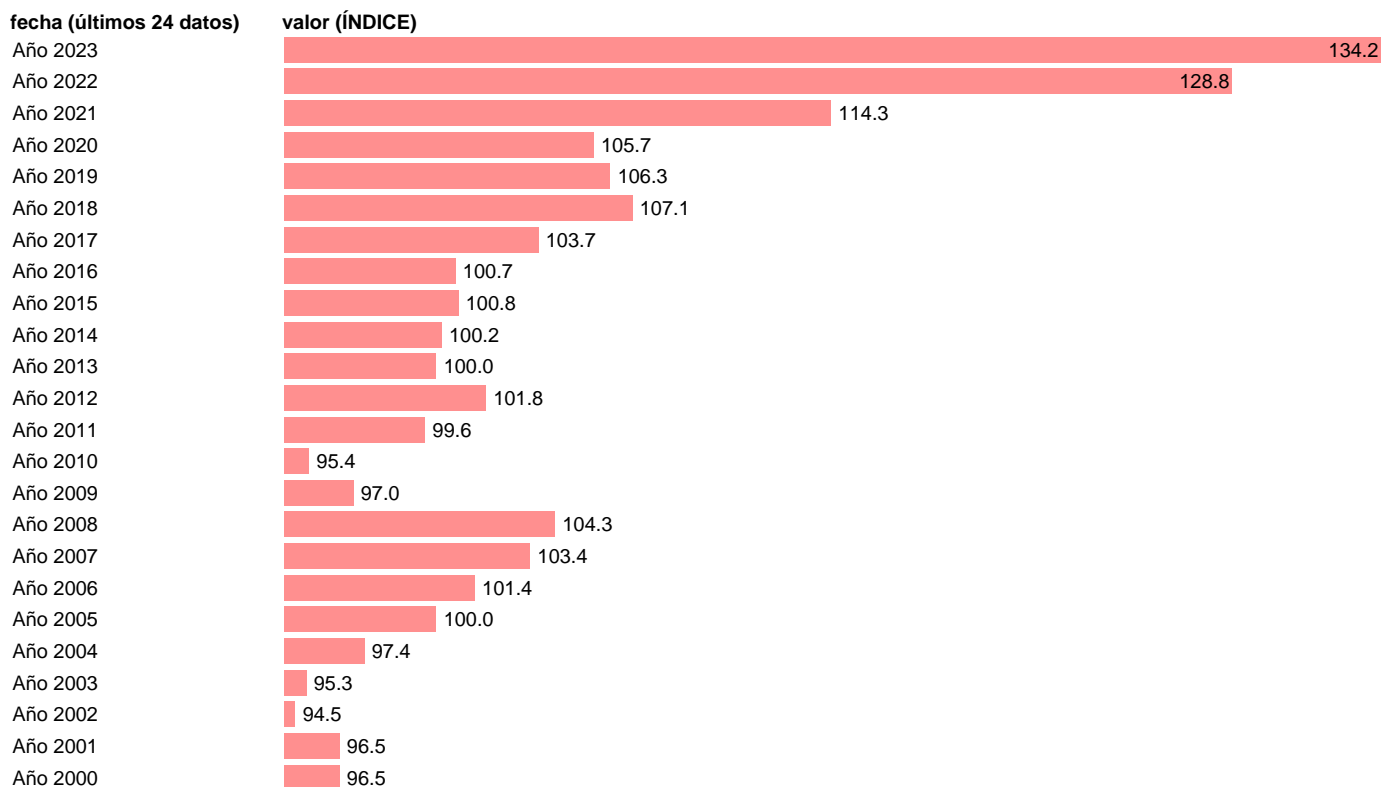

IVU. IMPORTACION. UNION EUROPEA. ANUALES

Estadística: [IVU. IMPORTACION. UNION EUROPEA. ANUALES](#)

Enlace permanente (Permalink): <https://tematicas.org/M1/555z01a/>

Notas: **Índices de valor unitario (metodología disponible en <https://portal.mineco.gob.es/es-es/economiaempresa/EconomialInformesMacro>).**

Fuente: **ELABORACIÓN PROPIA.**

Frecuencia: **Anual.**

Unidades: **ÍNDICE.**

Datos disponibles desde **Año 2000** hasta **Año 2023**.

Valor más alto alcanzado en Año 2023: **134.2**.

Valor más bajo alcanzado en Año 2002: **94.5**.

[Pulse aquí](#) para acceder a los datos completos actualizados y a la representación gráfica estadística.