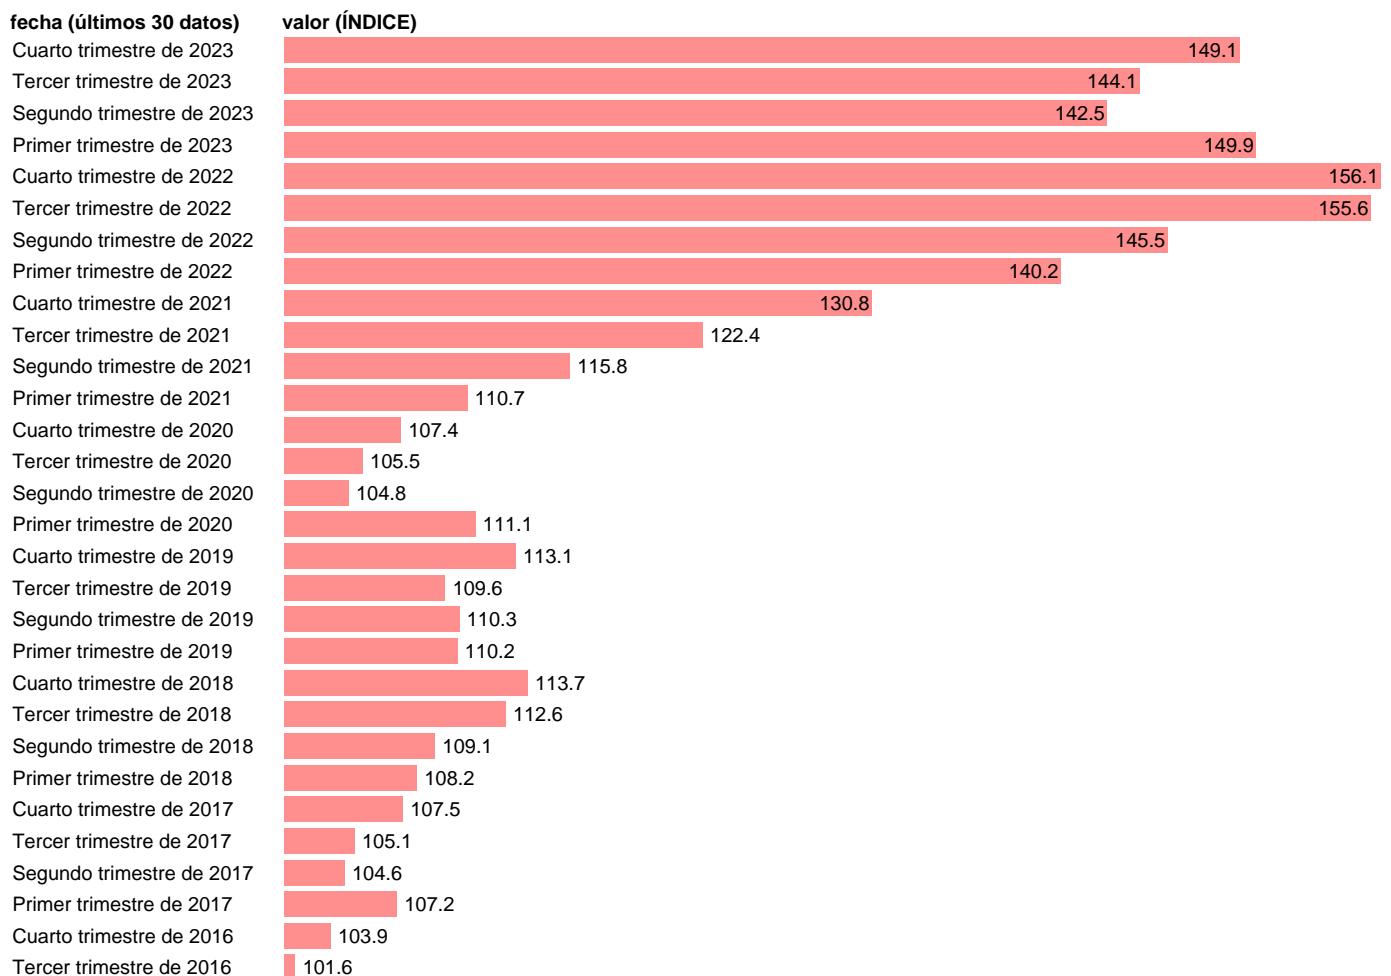

IVU. IMPORTACION. TOTAL. TRIMESTRALES

Estadística: [IVU. IMPORTACION. TOTAL. TRIMESTRALES](#)

Enlace permanente (Permalink): <https://tematicas.org/M1/555r00t/>

Notas: **Índices de valor unitario (metodología disponible en <https://portal.mineco.gob.es/es-es/economiayempresa/EconomialInformesMacro>).**

Fuente: **ELABORACIÓN PROPIA.**

Frecuencia: **Trimestral.**

Unidades: **ÍNDICE.**

Datos disponibles desde **Primer trimestre de 1968** hasta **Cuarto trimestre de 2023**.

Valor más alto alcanzado en Cuarto trimestre de 2022: **156.1**.

Valor más bajo alcanzado en Primer trimestre de 1968: **12.3**.

[Pulse aquí](#) para acceder a los datos completos actualizados y a la representación gráfica estadística.