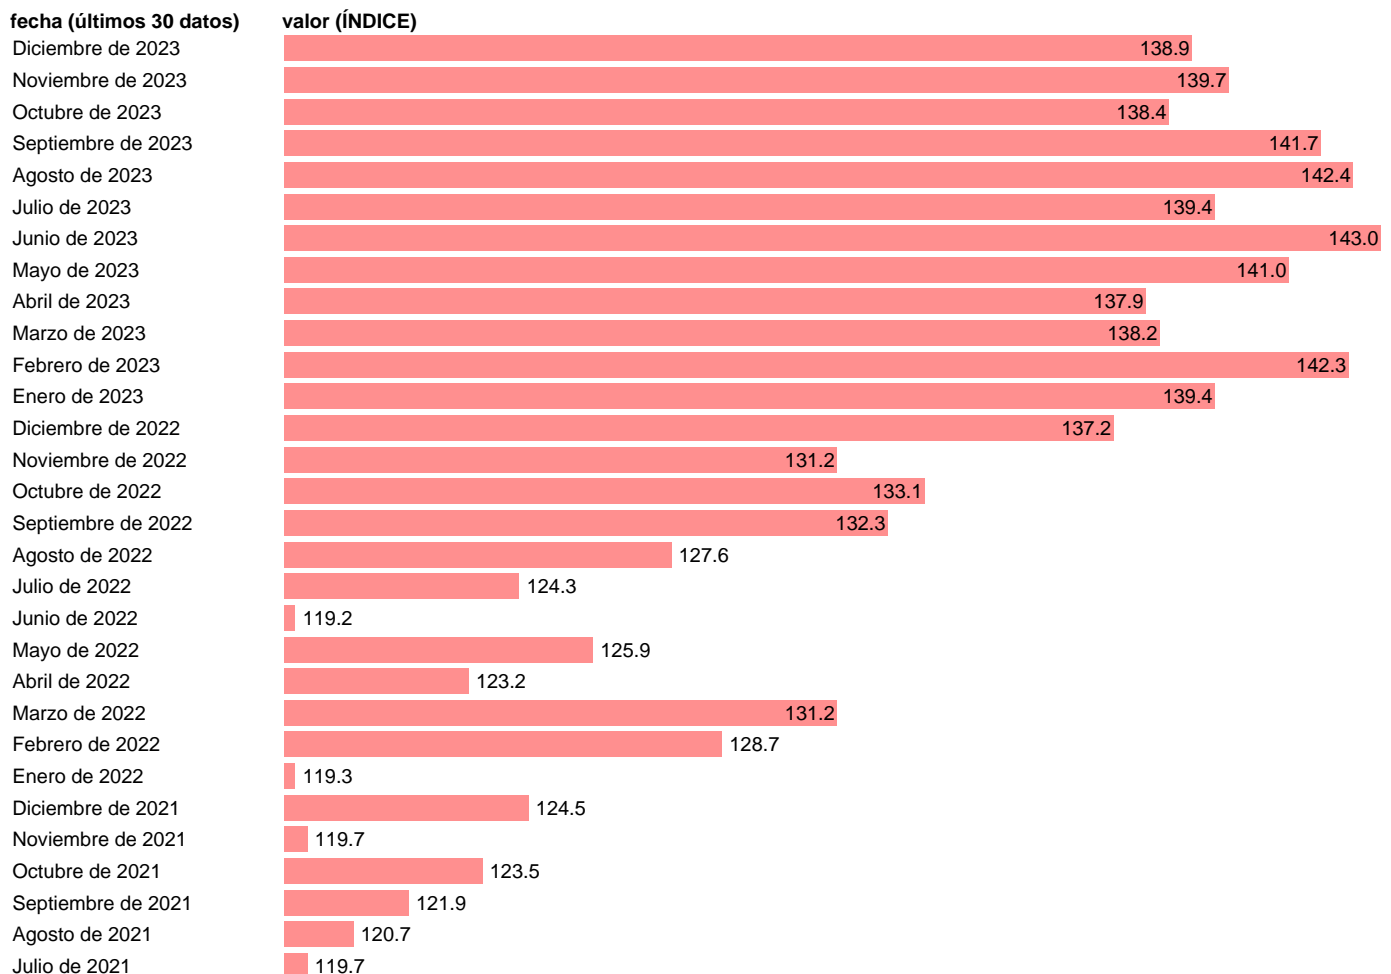

Notas: **Índices de valor unitario** (metodología disponible en <https://portal.mineco.gob.es/es-es/economiaayempresa/EconomiaInformesMacro>). TIO: TABLAS INPUT-OUTPUT.

Fuente: **ELABORACIÓN PROPIA.**

Frecuencia: **Mensual.**

Unidades: **ÍNDICE.**

Datos disponibles desde **Enero de 2005** hasta **Diciembre de 2023**.

Valor más alto alcanzado en Junio de 2023: **143**.

Valor más bajo alcanzado en Diciembre de 2007: **67**.

[Pulse aquí](#) para acceder a los datos completos actualizados y a la representación gráfica estadística.