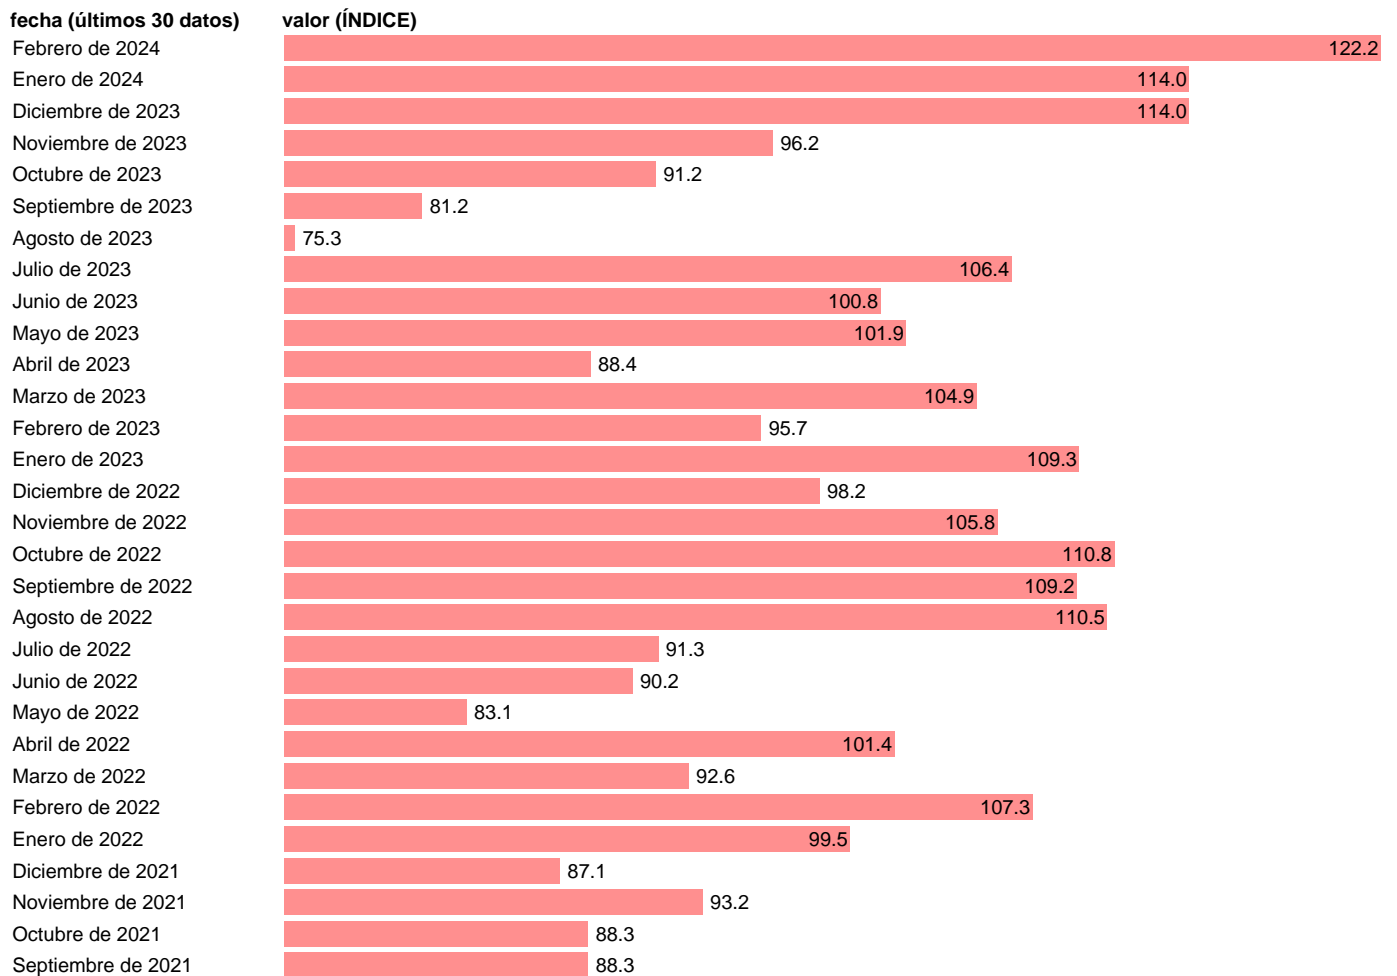

IVU. IMPORTACION. RESTO OCDE. OCDE - UE

Estadística: [IVU. IMPORTACION. RESTO OCDE. OCDE - UE](#)

Enlace permanente (Permalink): <https://tematicas.org/M1/555z02/>

Notas: **Índices de valor unitario (metodología disponible en <https://portal.mineco.gob.es/es-es/economiayempresa/EconomialInformesMacro>).**

Fuente: **ELABORACIÓN PROPIA.**

Frecuencia: **Mensual.**

Unidades: **ÍNDICE.**

Datos disponibles desde **Enero de 1991** hasta **Febrero de 2024**.

Valor más alto alcanzado en Febrero de 2024: **122.2**.

Valor más bajo alcanzado en Junio de 1992: **57.9**.

[Pulse aquí](#) para acceder a los datos completos actualizados y a la representación gráfica estadística.