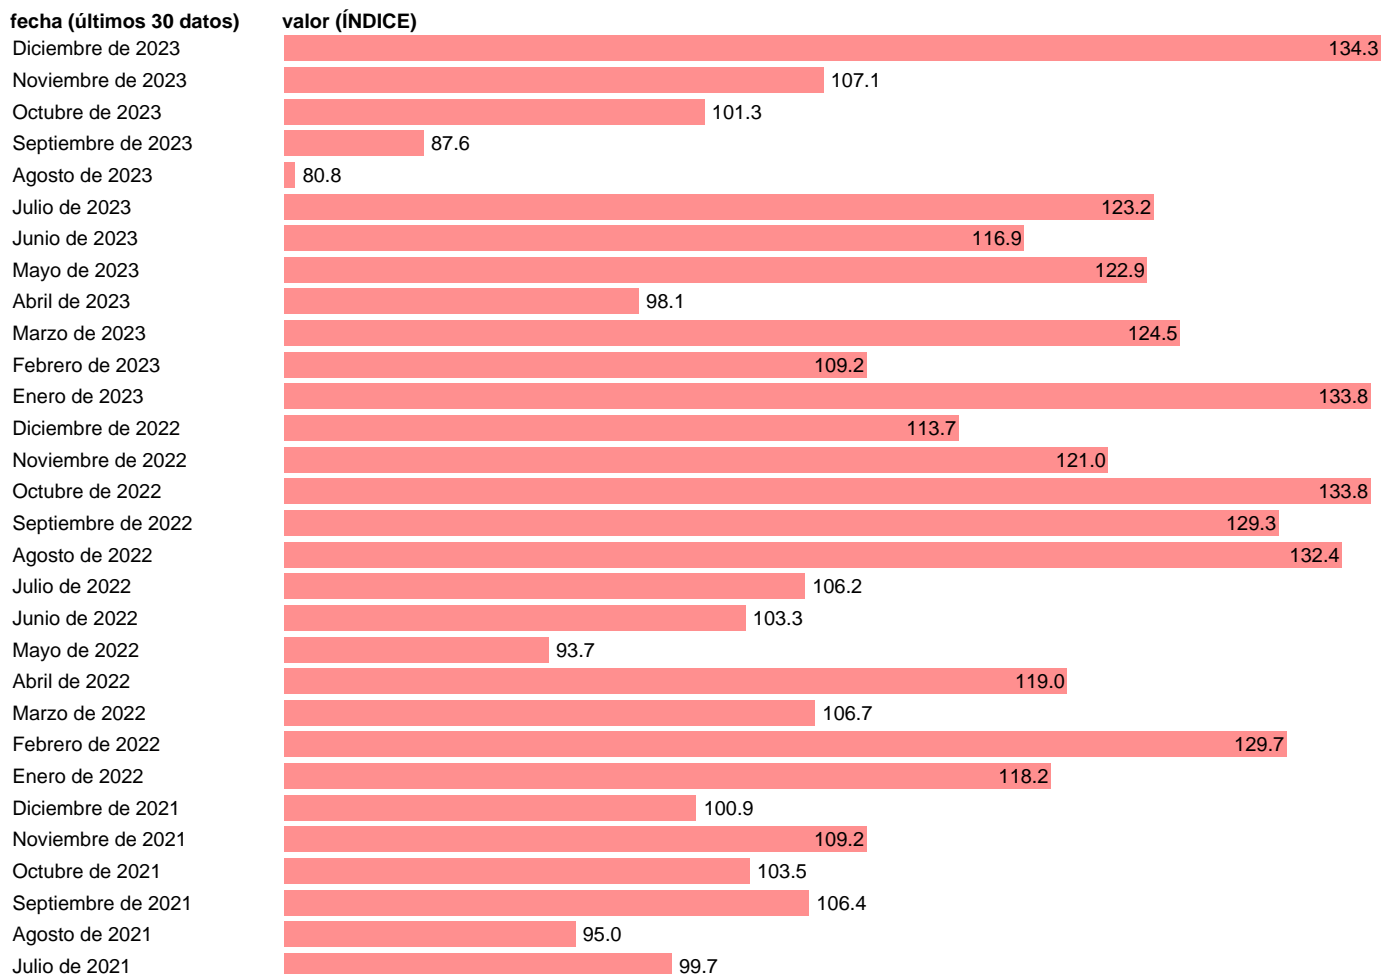

IVU. IMPORTACION. RESTO OCDE. OCDE - UE. BIENES INTERMEDIOS

Estadística: [IVU. IMPORTACION. RESTO OCDE. OCDE - UE. BIENES INTERMEDIOS](#)

Enlace permanente (Permalink): <https://tematicas.org/M1/555z023/>

Notas: **Índices de valor unitario** (metodología disponible en <https://portal.mineco.gob.es/es-es/economiaayempresa/EconomialInformesMacro>).

Fuente: **ELABORACIÓN PROPIA.**

Frecuencia: **Mensual.**

Unidades: **ÍNDICE.**

Datos disponibles desde **Enero de 2000** hasta **Diciembre de 2023**.

Valor más alto alcanzado en Diciembre de 2023: **134.3**.

Valor más bajo alcanzado en Marzo de 2016: **69.4**.

[Pulse aquí](#) para acceder a los datos completos actualizados y a la representación gráfica estadística.